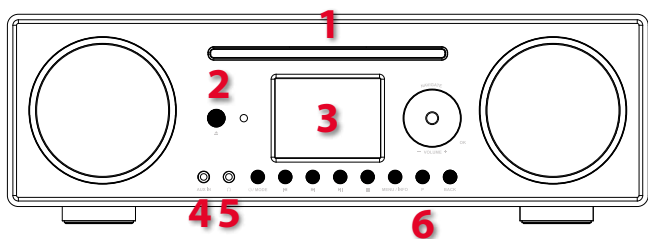

όψη ξύλου

CD | FM | DAB+
Internet | BT | USB

- DAB, DAB+ & FM με RDS
- Εύκολη πρόσβαση σε πάνω από 40.000 ραδιοφωνικούς σταθμούς στο internet
- Spotify
- CD-player, USB playback (υποστηρίζει HDD)
- Internet Radio με σύνδεση Wi-Fi
- App για εύκολο χειρισμό
- Ασύρματη μεταφορά αρχείων μουσικής μέσω DLNA PC ή MAC
- Μεταφορά ήχου μέσω BT
- Μεγάλη έγχρωμη οθόνη LCD
- Έξυπνος έλεγχος
- Ψηφιακό ξυπνητήρι με λειτουργία αφύπνισης, χρονοδιακόπτη και χρονοδιακόπτη ύπνου
- Δύο ηχεία με υψηλή δυναμική
- AUX IN
- Έξοδος ακουστικών 3,5 mm
- Τηλεχειριστήριο

Είσοδοι/Εξοδοι:

1. **CD**
2. **ΥΠΕΡΥΘΡΕΣ**
3. **2,8" TFT ΕΓΧΡΩΜΗ ΟΘΟΝΗ**
4. **AUX 3,5mm Jack**
5. **ΑΚΟΥΣΤΙΚΑ 3,5mm Jack**
6. **ΚΟΥΜΠΙΑ ΚΑΙ ΜΟΧΛΟΙ**
7. **DAB/FM ΚΕΡΑΙΑ**
8. **ΔΙΑΚΟΠΤΗΣ POWER**
9. **DC IN(ΤΡΟΦΟΔΟΣΙΑ)**
10. **ΕΙΣΟΔΟΣ USB**
11. **ΕΙΣΟΔΟΣ USB ΓΙΑ ΑΝΑΒΑΘΜΙΣΗ**