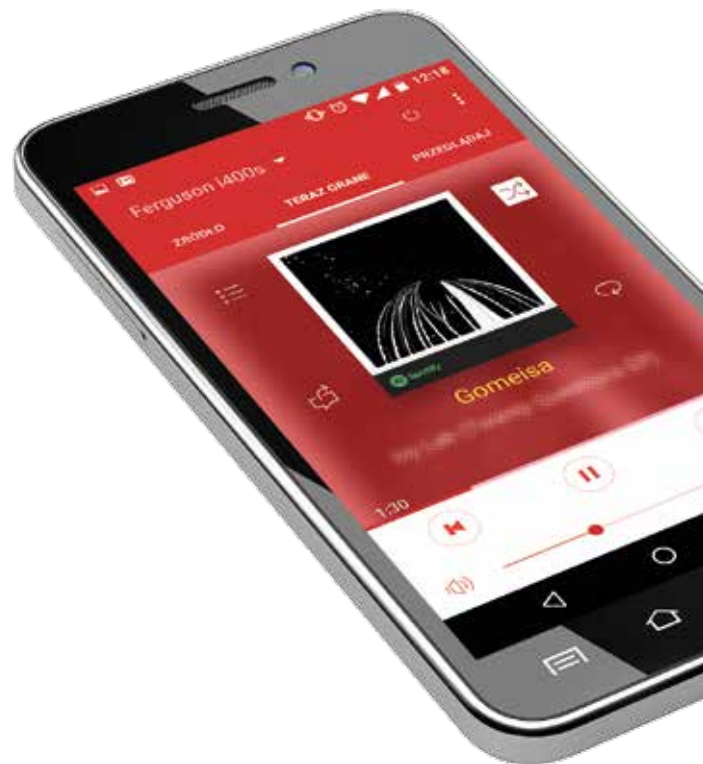

όψη ξύλου

CD | FM | DAB+
Internet | BT | USB

- DAB, DAB+ & FM με RDS
- Εύκολη πρόσβαση σε πάνω από 40.000 ραδιοφωνικούς σταθμούς στο internet
- Spotify
- CD-player, USB playback (υποστηρίζει HDD)
- Internet Radio με σύνδεση Wi-Fi
- App για εύκολο χειρισμό
- Ασύρματη μεταφορά αρχείων μουσικής μέσω DLNA PC ή MAC
- Μεταφορά ήχου μέσω BT
- Μεγάλη έγχρωμη οθόνη LCD
- Έξυπνος έλεγχος
- Ψηφιακό ξυπνητήρι με λειτουργία αφύπνισης, χρονοδιακόπτη και χρονοδιακόπτη ύπνου
- Δύο ηχεία με υψηλή δυναμική
- AUX IN
- Έξοδος ακουστικών 3,5 mm
- Τηλεχειριστήριο

Είσοδοι/Εξοδοι:

1. **CD**
2. **ΥΠΕΡΥΘΡΕΣ**
3. **2,8" TFT ΕΓΧΡΩΜΗ ΟΘΟΝΗ**
4. **AUX 3,5mm Jack**
5. **ΑΚΟΥΣΤΙΚΑ 3,5mm Jack**
6. **ΚΟΥΜΠΙΑ ΚΑΙ ΜΟΧΛΟΙ**
7. **DAB/FM ΚΕΡΑΙΑ**
8. **ΔΙΑΚΟΠΤΗΣ POWER**
9. **DC IN(ΤΡΟΦΟΔΟΣΙΑ)**
10. **ΕΙΣΟΔΟΣ USB**
11. **ΕΙΣΟΔΟΣ USB ΓΙΑ ΑΝΑΒΑΘΜΙΣΗ**

Εφαρμογή App

Τηλεχειριστήριο

Το άνετο και λειτουργικό χειριστήριο RCU401 υποστηρίζει πλήρως τις Δυνατότητες του Ferguson i400s.

EAN

5907115002934

Packaging: 4 szt.

5 907115 002934 >

Τεχνικές προδιαγραφές: