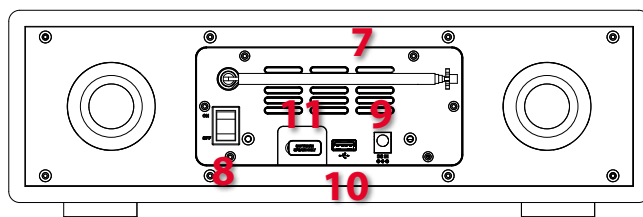

όψη ξύλου

CD | FM | DAB+
Internet | BT | USB

- DAB, DAB+ & FM με RDS
- Εύκολη πρόσβαση σε πάνω από 40.000 ραδιοφωνικούς σταθμούς στο internet
- Spotify
- CD-player, USB playback (υποστηρίζει HDD)
- Internet Radio με σύνδεση Wi-Fi
- App για εύκολο χειρισμό
- Ασύρματη μεταφορά αρχείων μουσικής μέσω DLNA PC ή MAC
- Μεταφορά ήχου μέσω BT
- Μεγάλη έγχρωμη οθόνη LCD
- Έξυπνος έλεγχος
- Ψηφιακό ξυπνητήρι με λειτουργία αφύπνισης, χρονοδιακόπτη και χρονοδιακόπτη ύπνου
- Δύο ηχεία με υψηλή δυναμική
- AUX IN
- Έξοδος ακουστικών 3,5 mm
- Τηλεχειριστήριο

Είσοδοι/Εξοδοι:

1. **CD**
2. **ΥΠΕΡΥΘΡΕΣ**
3. **2,8" TFT ΕΓΧΡΩΜΗ ΟΘΟΝΗ**
4. **AUX 3,5mm Jack**
5. **ΑΚΟΥΣΤΙΚΑ 3,5mm Jack**
6. **ΚΟΥΜΠΙΑ ΚΑΙ ΜΟΧΛΟΙ**
7. **DAB/FM ΚΕΡΑΙΑ**
8. **ΔΙΑΚΟΠΤΗΣ POWER**
9. **DC IN(ΤΡΟΦΟΔΟΣΙΑ)**
10. **ΕΙΣΟΔΟΣ USB**
11. **ΕΙΣΟΔΟΣ USB ΓΙΑ ΑΝΑΒΑΘΜΙΣΗ**

Εφαρμογή App

Τηλεχειριστήριο

Το άνετο και λειτουργικό χειριστήριο RCU401 υποστηρίζει πλήρως τις Δυνατότητες του Ferguson i400s.

EAN

5907115002934

Packaging: 4 szt.

5 907115 002934 >

Τεχνικές προδιαγραφές: