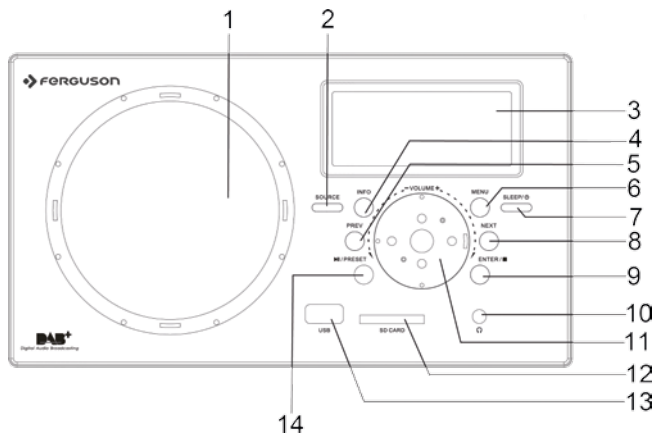

1. Lautsprecher
2. Quelle-Taste (Quelle)
3. Anzeige
4. Info
5. Zurück (vorherige)
6. Menü
7. Schlaf / Standby (Funktion
Schaltgerät im Sleep-Modus)
8. Next (weiter)
9. Geben Sie / Stop
10. Kopfhörerbuchse
11. Lautstärkeregler
12. SD-Kartenleser
13. USB-Anschluss
14. Preset / Play / Pause

Technische Daten:

- Radio DAB+/UKW mit RDS
- Der Speicher mit 10 DAB+ Positionen
- USB-Eingang für die Wiedergabe von Audio (MP3/WMA)
- SD-Karteneingang für Audio-Wiedergabe (MP3/WMA)
- Die Einhaltung der ERP-2 Energieeffizienz: <1 Watt
Stromverbrauch im Standby-Modus
- Leistungsaufnahme (in Betrieb): 20 W
- Uhr mit zwei Alarmen
- Maximale Leistung: 15 W
- Leistung: 5 W RMS (10% THD)
- Kopfhörerbuchse
- Große LCD-Anzeige mit Hintergrundbeleuchtung
- Vollholz laminierte PVC-Gehäuse
- Retro Design und Tuning-Skala mit blauer Hintergrundbeleuchtung
- Metallgewebe von den Lautsprecher mit Chromring
- Teleskop-FM-Antenne
- AC-Netzteil
- Eingangsspannung: 12 V DC
- DAB+ Frequenzbereich von 174,928 MHz bis 239,200 MHz
- FM-Frequenzbereich: 87,5 MHz ~ 108 MHz
- Abmessungen: 235 x 140 x 145 mm (L x B x H)
- Nettogewicht: 1,7 kg