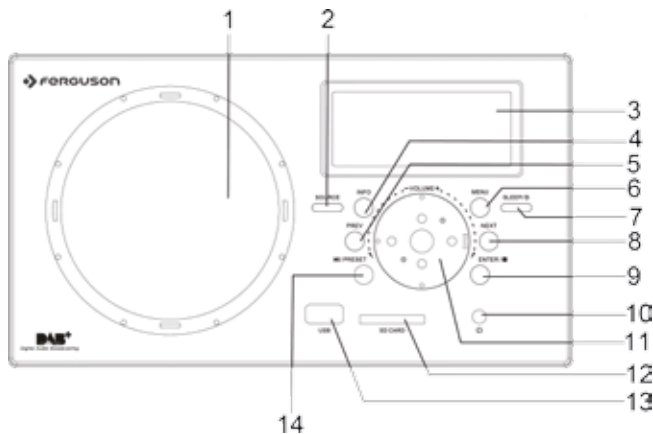

1. altavoz
2. botón de fuente (Source)
3. visualización
4. info
5. anterior (anterior)
6. menú
7. sueño/standby (cambiar el dispositivo en modo de suspensión de funciones)
8. siguiente (siguiente)
9. introduzca/stop
10. toma de auriculares
11. control de volumen
12. lector de tarjetas SD
13. puerto USB
14. preestablecido/reproducción/pausa

Embalaje:

Embalaje: **6 piezas.**

EAN:

EAN: 5907115002392

5 907115 002392 >

Especificación técnica:

- **Radio DAB+/FM with RDS**
- **Memory 10 DAB+ stations**
- **USB input for playing audio files (MP3/WMA)**
- **SD card input for playing audio files (MP3/WMA)**
- **Compliance with ERP 2 for higher energy efficiency:**
<1 watt power consumption in standby mode
- **Power consumption (in operation): 20 W**
- **Clock with two alarms**
- **Maximum capacity: 15 W**
- **Power output: 5 W RMS (10% THD)**
- **Headphone jack**
- **Large LCD display with backlight**
- **Full wooden laminated PVC housing**
- **Retro design and tuning scale with blue backlight**
- **Metal mesh speaker with chrome ring**
- **Telescopic FM antenna**
- **AC power adaptor**
- **Input voltage: 12V DC**
- **DAB+ frequency range:**
174,928 MHz ~ 239,200 MHz
- **FM frequency range:**
87,5 MHz ~ 108 MHz
- **Dimensions: 235 x 140 x 145 mm (length x width x height)**
- **Net weight: 1.7 kg**