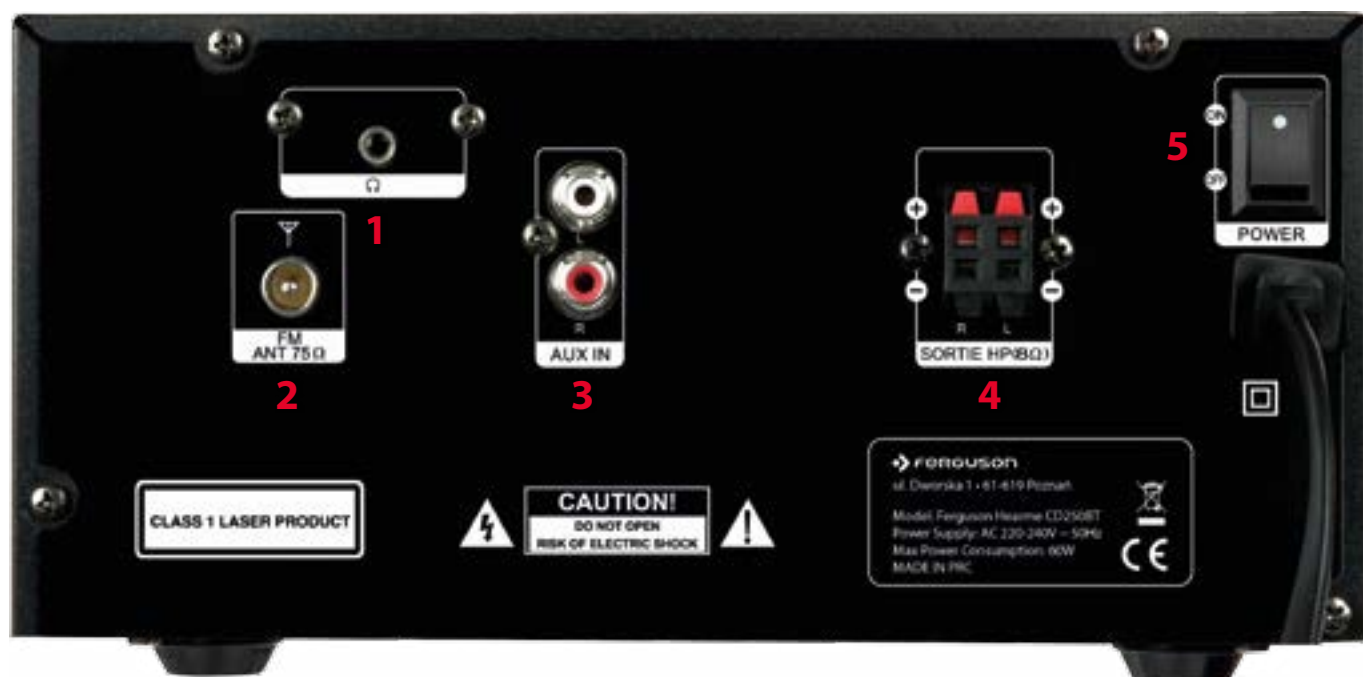

**Bluetooth**

**USB**

**CD**

**2 x 25W**

- Micro cadena HiFi con reproductor CD, bluetooth y radio FM
- Radio FM con memorización de emisoras de radio y RDS (Radio Data System)
- Puerto USB
- Salida AUX
- Compatible con discos CD-R, CD-RW, reproduce archivos MP3 y WMA
- Conexión por Bluetooth
- Soporte ID3 tag
- Dos altavoces con Bass Reflex (2x25 vatios)

## Entradas/Salidas:

1. **Entrada para audifonos**
2. **Antena FM**
3. **Entrada AUX**
4. **Altavoces P/L**
5. **Interruptor**

## Control remoto

Cómodo control remoto permite manejar completamente micro cadena HearMe CD250BT.

## Especificación:

- **Alimentación:** AC 220V-240V~50Hz
- **Máximo consumo de energía:** 60 W
- **Entrada:** USB, AUX IN
- **Compatible:** CD, CD-R, CD-RW
- **Soporte de archivos:** MP3, WMA
- **Frecuencias de radio:** 87.5-108.0MHz
- **Alcance de Bluetooth:** 10 metros en espacio abierto
- **Accesorios:** audio cable; antena FM; mando a distancia
- **Ambiente:** Temperatura: -10°C~+40°C; Humedad: 5%~90%
- **Dimensiones (cm):** Altavoces: 140x190x210; Dispositivo: 220x112x259;
- **Peso neto:** Altavoces: 2,05 kg; Dispositivo: 2,05 kg