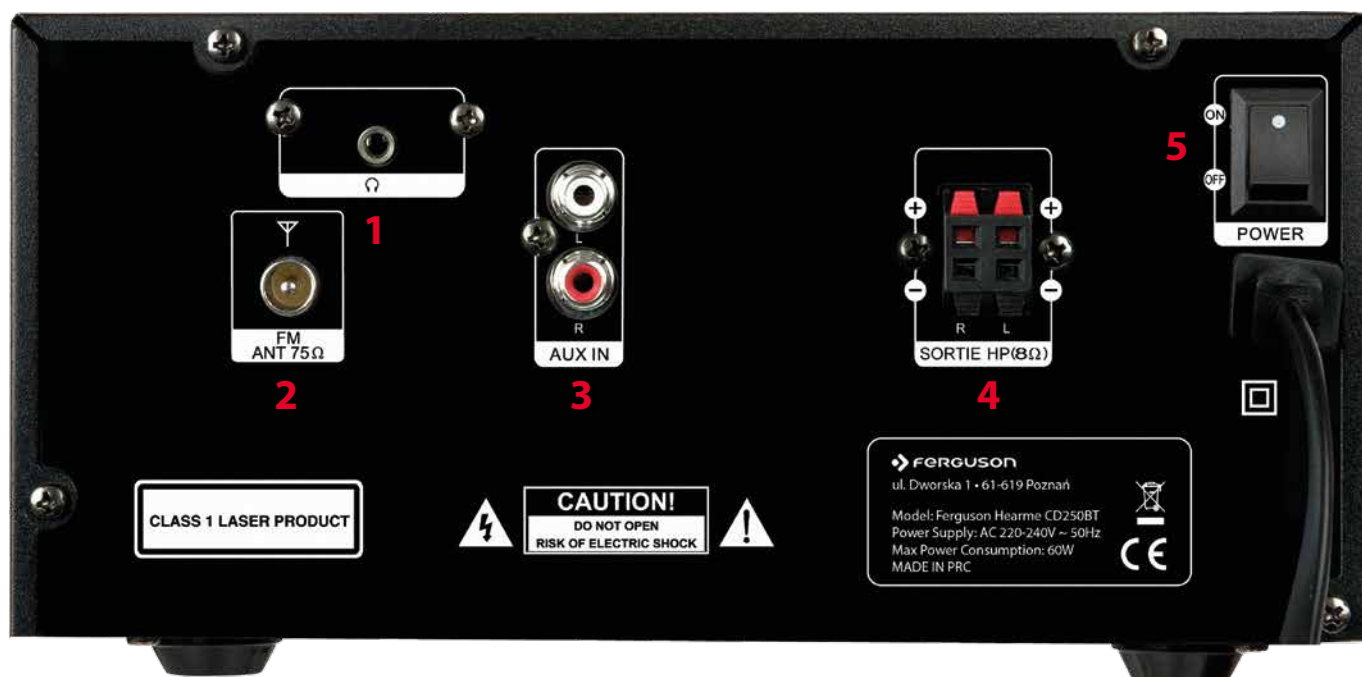

**Bluetooth**

**USB**

**CD**

**2 x 25W**

- System Hi-fi ze zintegrowanym odtwarzaczem CD, łącznością bluetooth oraz radiem FM
- Tuner FM z funkcją pamięci stacji radiowych i RDS
- Port USB
- Wyjście AUX
- Kompatybilność z nośnikami CD-R, CD-RW i odtwarzacz plików w formacie MP3 i WMA
- Łączność Bluetooth dla strumieniowania audio
- Wsparcie ID3 tag
- Dwa dwudrożne głośniki z systemem Bass Reflex (2x25 Watt)

## Wejścia/Wyjścia:

1. Wejście słuchawkowe
2. Antena FM
3. Wejście AUX
4. Głośniki P/L
5. Włącznik

## Pilot

Wygodny, funkcjonalny pilot pozwala w pełni obsłużyć możliwości mikrowieży HearMe CD250BT.

## Specyfikacja:

- **Zasilanie:** AC 220V-240V~50Hz
- **Maksymalny pobór prądu:** 60 W
- **Wejścia:** USB, AUX IN
- **Kompatybilne nośniki:** CD, CD-R, CD-RW
- **Wspierane pliki:** MP3, WMA
- **Częstotliwości radiowe:** 87.5-108.0MHz
- **Zasięg Bluetooth:** 10 metrów w otwartej przestrzeni
- **Akcesoria:** Kabel audio; antena FM; pilot zdalnego sterowania
- **Środowisko:** Temperatura: -10°C~+40°C; Wilgotność: 5%~90%
- **Wymiary (cm):** Głośniki: 140x190x210; Jednostka centralna: 220x112x259
- **Waga netto:** Głośniki: 2,05 kg; Jednostka centralna: 2,05 kg