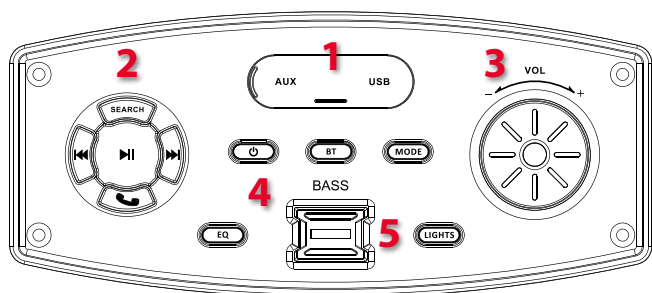

STEREO PARTY SPEAKER

- Ultra Bass System
- Głośnik **Bluetooth®**
- 2 x 30W RMS
- Okrągłe światła LED RGB
- Wejście USB
- Wejście AUX
- Radio FM
- Kontrola EQ
- Rozmowy w trybie głośnomówiącym

pilot zdalnego sterowania w zestawie

OKRĄGŁE ŚWIATŁA LED RGB

podkreślą atmosferę i rozkręcą każdą imprezę!

CZYTELNY, DUŻY WYŚWIETLACZ

zawsze widoczne najistotniejsze informacje

PORĘCZNY KOKPIT STEROWANIA

wygodne zarządzanie funkcjami urządzenia

DREWNIANA KONSTRUKCJA

nie bój się grać naprawdę GŁOŚNO!

Panel sterowania

1. Wejście AUX i port USB
2. Przyciski sterowania odtwarzaniem mediów
3. Pokrętko głośności
4. Przyciski sterowania funkcjami głośnika
 - Włączenie/wyłączenie urządzenia
 - Przejście do trybu Bluetooth
 - Zmiana źródła dźwięku
 - Zmiana ustawień equalizera
 - Zmiana ustawień świateł LED RGB
5. Włączenie/wyłączenie funkcji Ultra Bass System

Pilot

Wygodny, funkcjonalny pilot pozwala w pełni obsłużyć możliwości Regent Power Audio 300BT RGB FM.

Specyfikacja techniczna

- **Stereofoniczny głośnik imprezowy**
- Moc wyjściowa: 2 x 30W RMS (THD 1%)
- Głośniki: głośnik basowy 2 x 4" + głośnik wysokotonowy 2 x 1,5"
- System Ultra Bass
- Bezprzewodowe przesyłanie strumieniowe Bluetooth
- Rozmowy w trybie głośnomówiącym
- Efekty świetlne LED RGB: 5 efektów świetlnych w sterowniku głośnika
- Wyświetlacz LED
- Efekty DSP: wbudowany ROCK, FLAT, POP, JAZZ, CLASSIC
- Wejście USB
- Wejście AUX
- Funkcja radia FM
- Pilot zdalnego sterowania
- Zużycie energii: 65W (THD 1%)
- Częstotliwość przenoszenia pasma: 45Hz – 20kHz
- SNR: 73dB
- Szum: 1,2mV
- THD+N: 0,55
- Separacja kanałów: 64dB
- Czułość wejściowa AUX: 700-1000mV
- Wersja Bluetooth: 5,0
- Zasięg Bluetooth: 10m (otwarta przestrzeń)
- Wymiary (wys x sz x dł): 23,90 x 18,30 x 37 cm
- Waga: 5 kg