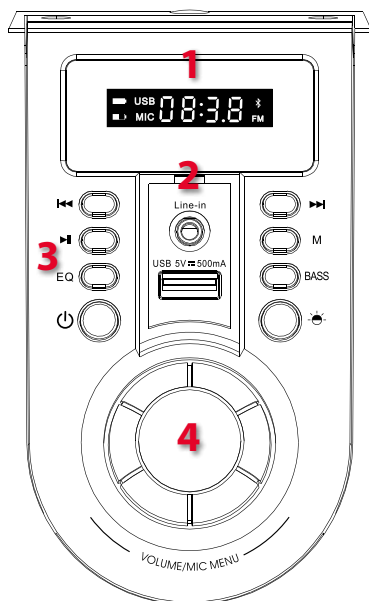

pilot zdalnego sterowania w zestawie

**OKRĄGŁE ŚWIATŁA LED RGB**

podkręć atmosferę i rozkręć każdą imprezę!

**UCHWYT DO PRZENOSZENIA**

złap, przenieś, ustaw gdzie chcesz

**WBUDOWANY AKUMULATOR**

godziny muzyki gdziekolwiek jesteś

## Panel sterowania

1. Ekran informacyjny
2. Wejście Line-In i port USB
3. Przyciski sterowania funkcjami głośnika
  - Sterowanie odtwarzaniem mediów
  - Przejście do trybu Bluetooth
  - Zmiana źródła dźwięku
  - Zmiana ustawień equalizera
  - Zmiana ustawień świateł LED RGB
  - Włączenie/wyłączenie głośnika
  - Włączenie/wyłączenie funkcji Ultra Bass System
4. Pokrętło głośności

## Specyfikacja techniczna

- **Przenośny stereofoniczny głośnik imprezowy**
- Moc wyjściowa: 60W RMS (THD 1%)
- Wbudowana bateria litowo-jonowa 11,1V 4000mAh
- Głośniki: głośnik niskotonowy 2 x 5,25" + głośnik wysokotonowy 2 x 2"
- System Ultra Bass
- Bezprzewodowe przesyłanie strumieniowe Bluetooth
- Efekty świetlne LED: 5 efektów świetlnych w sterowniku głośnika
- Wyświetlacz LED
- Efekty DSP: wbudowany ROCK, FLAT, POP, JAZZ, CLASSIC
- Wejście USB
- Wejście AUX
- Wejście mikrofonowe z regulacją efektu echa i głośności
- Wejście gitarowe z regulacją głośności
- Funkcja radia FM
- Funkcja Standby
- Niezależna regulacja tonów niskich i wysokich
- Pilot zdalnego sterowania
- Pobór energii: 85W (THD 1%)
- Częstotliwość przenoszenia pasma: 40Hz - 20kHz
- SNR: 70dB
- Szum: 2,2mV
- THD+N: 0,49
- Separacja kanałów: 55dB
- Czułość wejściowa AUX: 800mV
- Wersja Bluetooth: 5,0
- Zasięg Bluetooth: 10m (otwarta przestrzeń)
- Wymiary (wys x szer x dł): 49,50 x 24,50 x 24,50 cm
- Waga: 5,60 kg