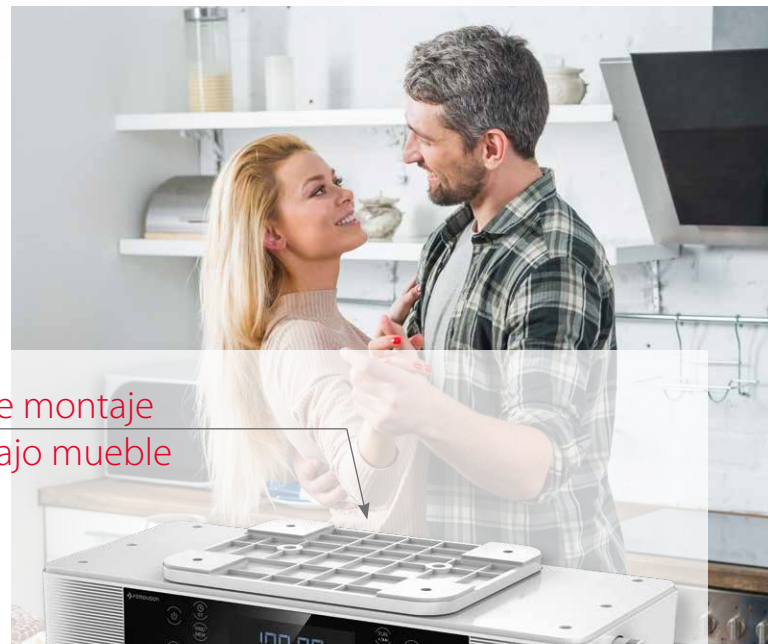

estéreo FM
 Bluetooth
 temporizador de
 cocción
 iluminación LED
 función manos libres
 de montaje bajo mueble

blanca

plata

negra

- Radio estéreo FM (87,5MHz - 108MHz)
- Iluminación LED incorporada
- Función de manos libres
- Bluetooth v2.1 + EDR
- Memoria hasta 40 emisoras FM
- Sistema pasivo de bajos
- Reloj con 2 alarmas
- Temporizador de cocción - hasta 300 minutos
- Potencia de salida audio: 2 x 2,7W RMS (40ohm)
- Respuesta en frecuencia: 80Hz - 18kHz
- Fuente de alimentación: 5V 2A DC (incluida)
- Material de montaje (incluido)

de montaje
 bajo mueble

iluminación LED

Entradas/Salidas

1. Material de montaje bajo mueble de cocina
2. Antena FM por cable
3. Toma DC INPUT (para fuente de alimentación de 5V 2A DC)
4. Botones de control
5. Micrófono
6. Perilla de ajustes
7. Pantalla
8. Iluminación LED
9. Altavoces con sistema pasivo de bajos

Especificación técnica

color: blanca
EAN: 5907115003290
Embalaje: 24 unidades

color: plata
EAN: 5907115003443
Embalaje: 24 unidades

color: negra
EAN: 5907115003450
Embalaje: 24 unidades

- **Características especiales:**
 - Material de montaje bajo mueble (incluido)
 - Iluminación LED incorporada
 - Sistema pasivo de bajos
 - Función manos libres
- **Radio FM:** rango de frecuencia: 87,5 - 108 MHz; Estéreo/Mono; memoria max 40 emisoras; Antena por cable
- **Sonido:** potencia de salida: 2,7 W (RMS) x 2 (4 Ohm); respuesta en frecuencia: 80 Hz - 18000 Hz
- **Bluetooth:** V2.1+EDR; perfiles A2DP, AVRCP, HSP; alcance: hasta 10 m (en espacio abierto), potencia: clase II
- **Reloj:** alarma dual, ajuste a radio o tono; temporizador de cocción – hasta 300 minutos
- **Fuente de alimentación:** toma DC 6 mm para enchufe DC 5,5 mm, 5V 2A
- **Temperatura de uso:** 0 - 40 °C
- **Medidas (ancho x profundidad x alto):** 270 x 112 x 48 mm
- **Peso:** 580 g