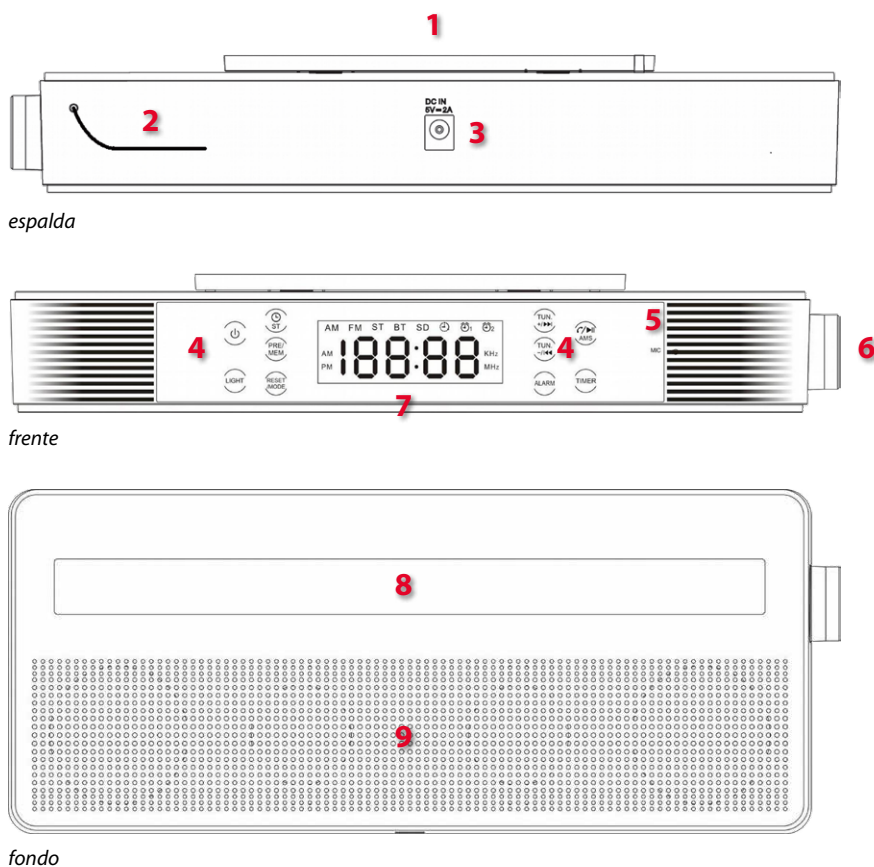

estéreo FM
 Bluetooth
 temporizador de
 cocción
 iluminación LED
 función manos libres
 de montaje bajo mueble

blanca

plata

negra

- Radio estéreo FM (87,5MHz - 108MHz)
- Iluminación LED incorporada
- Función de manos libres
- Bluetooth v2.1 + EDR
- Memoria hasta 40 emisoras FM
- Sistema pasivo de bajos
- Reloj con 2 alarmas
- Temporizador de cocción - hasta 300 minutos
- Potencia de salida audio: 2 x 2,7W RMS (40ohm)
- Respuesta en frecuencia: 80Hz - 18kHz
- Fuente de alimentación: 5V 2A DC (incluida)
- Material de montaje (incluido)

de montaje
 bajo mueble

iluminación LED

Entradas/Salidas

1. Material de montaje bajo mueble de cocina
2. Antena FM por cable
3. Toma DC INPUT (para fuente de alimentación de 5V 2A DC)
4. Botones de control
5. Micrófono
6. Perilla de ajustes
7. Pantalla
8. Iluminación LED
9. Altavoces con sistema pasivo de bajos

Especificación técnica

color: blanca
EAN: 5907115003290
Embalaje: 24 unidades

color: plata
EAN: 5907115003443
Embalaje: 24 unidades

color: negra
EAN: 5907115003450
Embalaje: 24 unidades

- **Características especiales:**
 - Material de montaje bajo mueble (incluido)
 - Iluminación LED incorporada
 - Sistema pasivo de bajos
 - Función manos libres
- **Radio FM:** rango de frecuencia: 87,5 - 108 MHz; Estéreo/Mono; memoria max 40 emisoras; Antena por cable
- **Sonido:** potencia de salida: 2,7 W (RMS) x 2 (4 Ohm); respuesta en frecuencia: 80 Hz - 18000 Hz
- **Bluetooth:** V2.1+EDR; perfiles A2DP, AVRCP, HSP; alcance: hasta 10 m (en espacio abierto), potencia: clase II
- **Reloj:** alarma dual, ajuste a radio o tono; temporizador de cocción – hasta 300 minutos
- **Fuente de alimentación:** toma DC 6 mm para enchufe DC 5,5 mm, 5V 2A
- **Temperatura de uso:** 0 - 40 °C
- **Medidas (ancho x profundidad x alto):** 270 x 112 x 48 mm
- **Peso:** 580 g