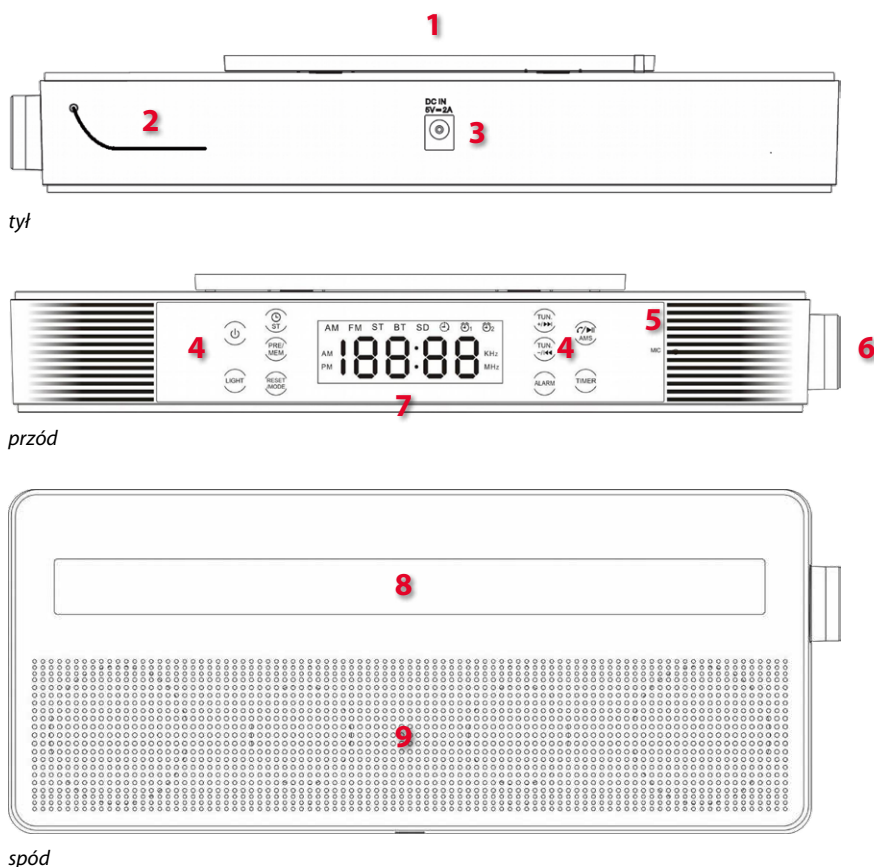

estéreo FM
Bluetooth
temporizador de
cozedura
iluminação LED
função mãos-livres

de montagem sob o armário

branca

prata

preta

- Rádio estéreo FM (87,5MHz - 108MHz)
- Iluminação LED embutida
- Função mãos-livres
- Bluetooth v2.1 + EDR
- Memória até 40 estações de FM
- Sistema de baixo passivo
- Relógio com 2 alarmes
- Temporizador de cozedura - até 300 minutos
- Potência de saída de áudio: 2 x 2.7W RMS (40hm)
- Resposta de frequência: 80Hz - 18kHz
- Fonte de alimentação: 5V 2A DC (incluído)
- Material de montagem (incluído)

de montagem
sob o armário

iluminação LED

Entradas/Saídas

- 1. Material de montagem sob o armário de cozinha**
- 2. Antena de fio FM**
- 3. Tomada DC INPUT (para fonte de alimentação DC 5V 2A)**
- 4. Botões de controle**
- 5. Microfone**
- 6. Botão de ajuste**
- 7. Tela**
- 8. Iluminação LED**
- 9. Alto-falantes com sistema de graves passivos**

Especificação técnica

cor: branca
EAN: 5907115003290
 Embalagem: **24 unidades**

cor: prata
EAN: 5907115003443
 Embalagem: **24 unidades**

cor: preta
EAN: 5907115003450
 Embalagem: **24 unidades**

- **Características especiais:**
 - Material de montagem sob o armário (incluído)
 - Iluminação LED embutida
 - Sistema de baixo passivo
 - Função mãos-livres
- **Rádio FM:** faixa de frequência: 87,5 - 108 MHz; Estéreo / Mono; memória máxima 40 estações; Antena de cabo
- **Som:** potência de saída: 2,7 W (RMS) x 2 (4 Ohm); resposta de frequência: 80 Hz - 18000 Hz
- **Bluetooth:** V2.1+EDR; A2DP, AVRCP, perfis HSP; alcance: até 10 m (em espaço aberto), potência: classe II
- **Relógio:** alarme duplo, ajuste de rádio ou tom; temporizador de cozinha - até 300 minutos
- **Fonte de alimentação:** tomada DC de 6 mm para ficha DC de 5,5 mm, 5V 2A
- **Temperatura de operação:** 0 - 40 °C
- **Medidas (largura x profundidade x altura):** 270 x 112 x 48 mm
- **Peso:** 580 g