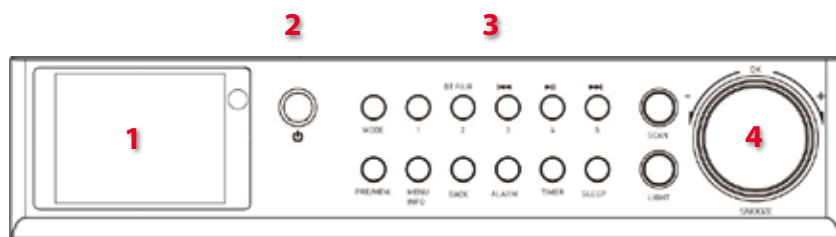

montážní sada
pod skříňku

LCD displej

světlo LED

Služba

1. Barevný displej LCD
2. Tlačítko Spánek/Probuzení
3. Tlačítkový ovládací panel
4. Knoflík hlasitosti/ovládání
5. Sada pro montáž pod skříňku
6. Zásuvka DC INPUT
7. Servisní port USB-C
8. Kabelová anténa FM/DAB/DAB+