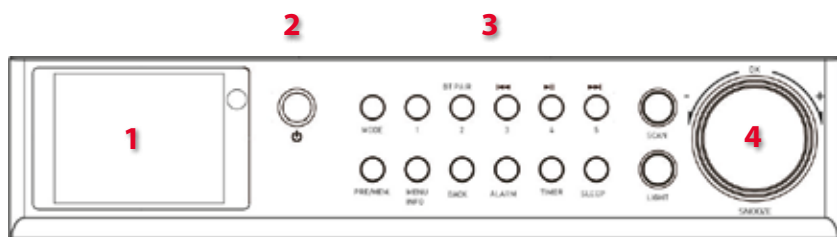

mando
a distancia

- FM/DAB+ estéreo
- Bluetooth
- pantalla en color
- Luz LED
- temporizador de cocción

instalación bajo armario

negro

blanco

2 x 5W stereo

- Receptor de radio FM/DAB+/
Bluetooth estéreo
- Potencia de salida de audio 2 x 5W
- Luz de cocina LED integrada
(potencia 2 W)
- Pantalla LCD en color
- Mando a distancia
- 30 presintonías FM
- 30 presintonías DAB/DAB
- Transmisión de música por Bluetooth
- Temporizador de cocción
de hasta 240 minutos
- Temporizador con 2 alarmas
independientes
- Kit de montaje debajo del mueble
- Frecuencia FM: 87,5MHz - 108MHz
- Frecuencia DAB+ (banda III):
174,928MHz - 239,2MHz
- Bluetooth: 2,402GHz - 2,480GHz

kit de montaje
bajo armario

pantalla LCD

luz LED

frente

volver

Servicio

1. Pantalla LCD en color
2. Botón Sleep/Wake
3. Botonera de mando
4. Botón de volumen/control
5. Kit de montaje bajo armario
6. Toma DC INPUT
7. Puerto de servicio USB-C
8. Antena FM/DAB/
DAB+ con cable

Especificaciones técnicas

• Características especiales:

- Receptor de radio FM/DAB/DAB+ estéreo
- Transmisión de música por Bluetooth
- Pantalla LCD en color
- Potencia de salida 2 x 5W
- Luz de cocina LED integrada
- Soporte de montaje debajo del armario (suministrado)
- Mando a distancia