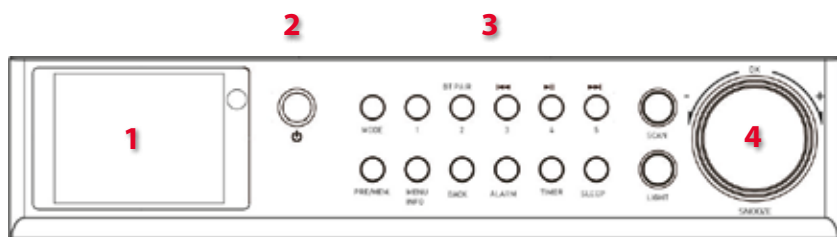

fronte

Servizio

1. Display LCD a colori
2. Pulsante Sleep/Wake
3. Pulsantiera di controllo
4. Manopola volume/controllo
5. Kit di montaggio sotto il mobile
6. Presa DC INPUT
7. Porta di servizio USB-C
8. Antenna FM/DAB/DAB+ cablata

Specifiche tecniche

• Caratteristiche speciali:

- Ricevitore radio FM/DAB/DAB+ stereo
- Streaming musicale Bluetooth
- Display LCD a colori
- Potenza di uscita 2 x 5W
- Luce da cucina a LED incorporata
- Staffa di montaggio sotto il mobile (in dotazione)
- Telecomando

- **Alimentazione:** Ingresso: 100-240V AC, 50/60Hz, MAX 1A; DC 9V 2A (adattatore incluso)
- **Consumo di energia:** Funzionamento < 18W; Standby < 1,0W
- **Potenza dei LED:** 2W
- **Banda di frequenza:** DAB+ (banda III): 174,928 - 239,2MHz; FM: 87,5 - 108MHz; Bluetooth: 2,402 - 2,480GHz
- **Memoria stazioni:** DAB/DAB+: 30 stazioni preimpostate; FM: 30 stazioni preimpostate
- **Uscite di potenza:** 5W + 5W (a 4Ω, 10% di distorsione armonica)
- **Altoparlante:** 41 mm (1,6") di diametro, 4Ω, tipo a cono (2)
- **Potenza massima trasmessa:** < 5dbm (EIRP)
- **Display:** display LCD a colori da 2,8"
- **Telecomando:** Campo di controllo: Max. 5 metri di distanza lineare; Batteria: AAA, DC 1,5V x 2 pezzi
- **Umidità di funzionamento:** 40 - 85%
- **Temperatura ambiente durante il funzionamento:** 10 - 40°C
- **Dimensioni:** 297 x 190 x 76,3 mm
- **Peso:** 1,39 kg

colore: nero
EAN: 5907115004518
Confezione: **4 pz.**

colore: bianco
EAN: 5907115004501
Confezione: **4 pz.**