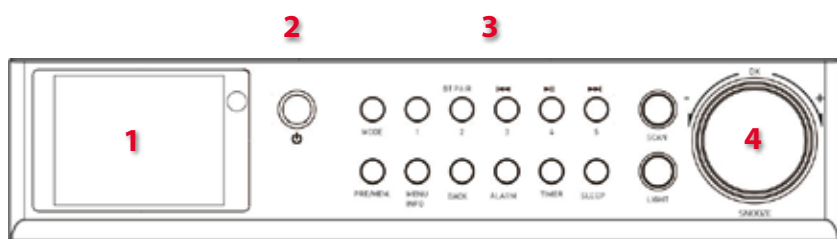

pilot zdalnego sterowania

- stereo FM/DAB+
- Bluetooth
- kolorowy wyświetlacz
- lampka LED
- timer gotowania

montaż pod szafką

czarny

biały

 2 x 5W stereo

- Stereofoniczny odbiornik radiowy FM/DAB+/Bluetooth
- Moc wyjściowa audio 2 x 5W
- Wbudowane oświetlenie kuchenne LED (moc 2W)
- Kolorowy wyświetlacz LCD
- Pilot zdalnego sterowania
- 30 programowalnych stacji FM
- 30 programowalnych stacji DAB/DAB+
- Strumieniowe przesyłanie muzyki przez Bluetooth
- Timer gotowania do 240 minut
- Zegar z 2 oddzielnymi alarmami
- Zestaw do montażu pod szafką
- Częstotliwość FM: 87,5MHz - 108MHz
- Częstotliwość DAB+ (pasmo III): 174,928MHz - 239,2MHz
- Bluetooth: 2,402GHz - 2,480GHz

zestaw do montażu pod szafką

wyświetlacz LCD

lampka LED

przód

tył