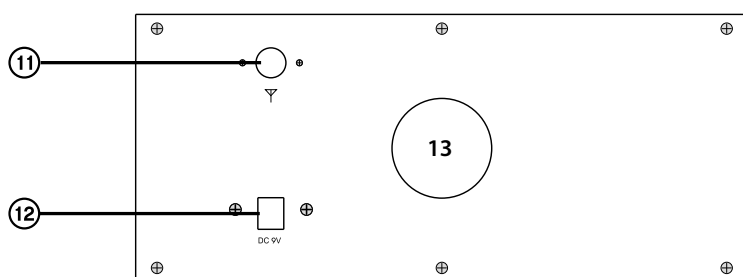

Rückwand

Eingänge/Ausgänge

1. **STBY (STANDBY)** Taste
2. **INFO/MENU** Taste
3. **PREVIOUS ◀** Taste
4. **PRESET** Taste
5. **VOLUME +/-** Taste
6. **MODE** Taste
7. **ENTER/SCAN** Taste
8. **NEXT ▶** Taste
9. **SLEEP** Taste
10. Anzeigebildschirm
11. Teleskopantenne
12. Gleichstromeingang: DC 9V
13. Bassreflex

Technische Eigenschaften

- DAB Tuner+/UKW/Bluetooth
- Wellenband: UKW und DAB+
- UKW Radiofrequenz: 87,5 MHz bis 108 MHz
- Digital Radiofrequenz: 174,928 MHz bis 239,200 MHz
- Frequenzbereich: 2402 MHz bis 2480 MHz
- Abgegebene Leistung: 0,5 mW
- LCD-Bildschirm: Anzeige des Radiosenders und Texts (RDS), welcher von den Radiostationen übermittelt wird
- 60-Sender-Speicher mit automatischer Abstimmung. Bis zu 20 Lieblingsender können manuell gespeichert werden.
- Lautsprecherleistung: 5W
- Teleskopantenne
- Bluetooth-Version: 4.2
- Bluetooth-Reichweite: 7 Meter
- Stromversorgung
  - Modell: FJ-SW126K0901 000DE
  - Leistungseingang: 100 V bis 240 V, 50 Hz/ 60 Hz, 0,4 A maximal
  - Leistungsausgang: 9V 1A
- Abmessungen: 260 x 145 x 135mm
- Gewicht: 1,8kg

Farbe: schwarz
EAN: 5907115003634
Verpackung: 4 Stk.