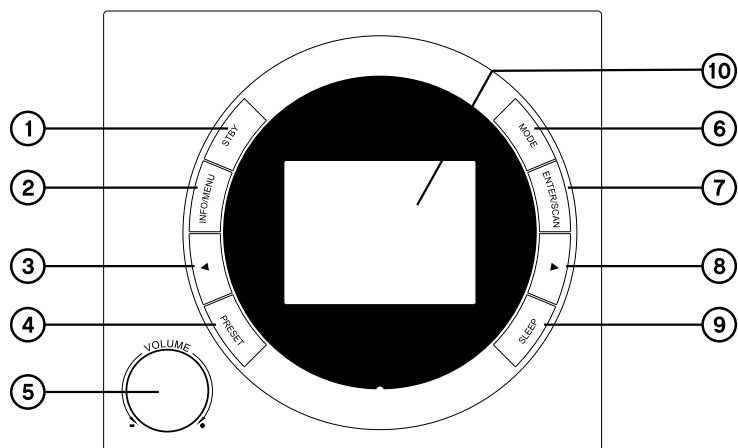

Frontblende

Rückwand

Eingänge/Ausgänge

1. **STBY (STANDBY)** Taste
2. **INFO/MENU** Taste
3. **PREVIOUS ◀** Taste
4. **PRESET** Taste
5. **VOLUME +/-** Taste
6. **MODE** Taste
7. **ENTER/SCAN** Taste
8. **NEXT ▶** Taste
9. **SLEEP** Taste
10. Anzeigebildschirm
11. Teleskopantenne
12. Gleichstromeingang: DC 9V
13. Bassreflex

Technische Eigenschaften

- DAB Tuner+/UKW/Bluetooth
- Wellenband: UKW und DAB+
- UKW Radiofrequenz: 87,5 MHz bis 108 MHz
- Digital Radiofrequenz: 174,928 MHz bis 239,200 MHz
- Frequenzbereich: 2402 MHz bis 2480 MHz
- Abgegebene Leistung: 0,5 mW
- LCD-Bildschirm: Anzeige des Radiosenders und Texts (RDS), welcher von den Radiostationen übermittelt wird
- 60-Sender-Speicher mit automatischer Abstimmung. Bis zu 20 Lieblingsender können manuell gespeichert werden.
- Lautsprecherleistung: 5W
- Teleskopantenne
- Bluetooth-Version: 4.2
- Bluetooth-Reichweite: 7 Meter
- Stromversorgung
 - Modell: FJ-SW126K0901 000DE
 - Leistungseingang: 100 V bis 240 V, 50 Hz/ 60 Hz, 0,4 A maximal
 - Leistungsausgang: 9V 1A
- Abmessungen: 260 x 145 x 135mm
- Gewicht: 1,8kg

Farbe: schwarz
EAN: 5907115003634
Verpackung: 4 Stk.