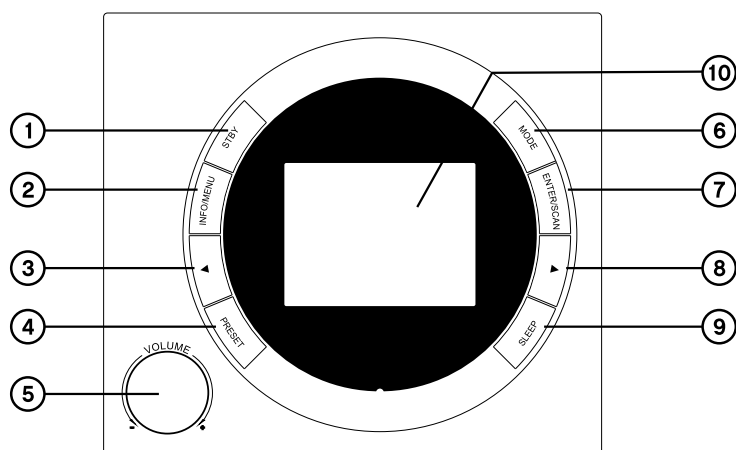

front panel

rear panel

## Inputs/Outputs

1. **STBY (STANDBY)** button
2. **INFO/MENU** button
3. **PREVIOUS ◀** button
4. **PRESET** button
5. **VOLUME +/-** button
6. **MODE** button
7. **ENTER/SCAN** button
8. **NEXT ▶** button
9. **SLEEP** button
10. Display screen
11. Telescopic antenna
12. DC power input: DC 9V
13. Bass Reflex