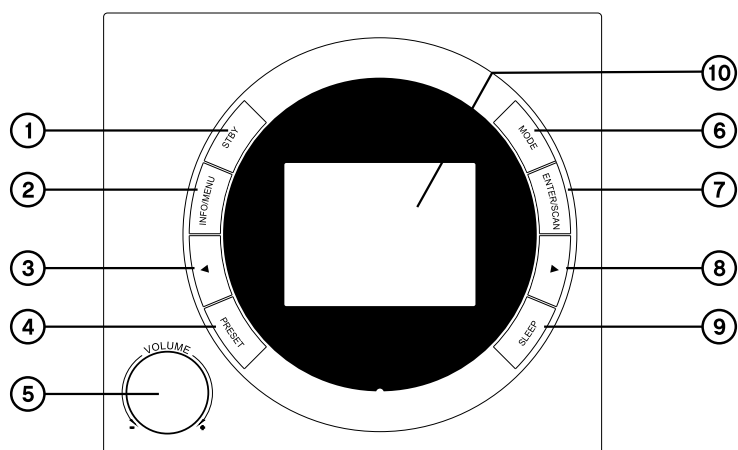

panneau avant

panneau arrière

## Entrées/Sorties

1. **STBY (STANDBY)** bouton
2. **INFO/MENU** bouton
3. **PREVIOUS ◀** bouton
4. **PRESET** bouton
5. **VOLUME +/-** bouton
6. **MODE** bouton
7. **ENTER/SCAN** bouton
8. **NEXT ▶** bouton
9. **SLEEP** bouton
10. Écran d'affichage
11. Antenne télescopique
12. Entrée d'alimentation  
CC: DC 9V
13. Bass Reflex