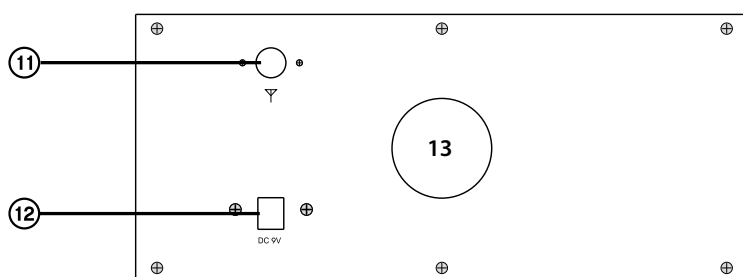

panneau arrière