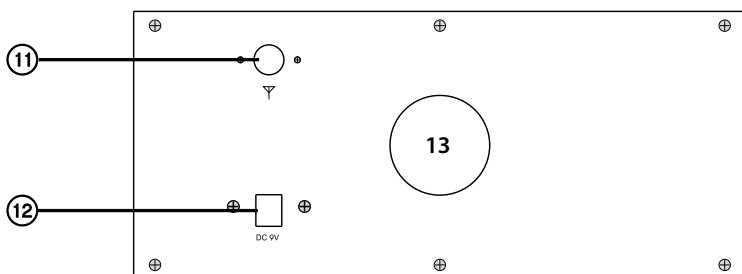

pannello frontale

pannello posteriore

Ingressi/uscite

1. **STBY (STANDBY)** Tasto
2. **INFO/MENU** Tasto
3. **PREVIOUS <** Tasto
4. **PRESET** Tasto
5. **VOLUME +/-** Tasto
6. **MODE** Tasto
7. **ENTER/SCAN** Tasto
8. **NEXT >** Tasto
9. **SLEEP** Tasto
10. Schermo del display
11. Antenna telescopica
12. Ingresso alimentazione
CC: DC 9V
13. Bass Reflex Sistema