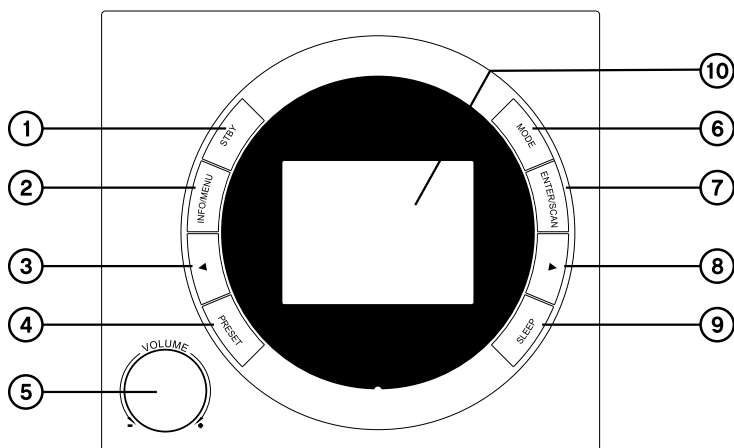

pannello frontale

pannello posteriore

Ingressi/uscite

1. **STBY (STANDBY)** Tasto
2. **INFO/MENU** Tasto
3. **PREVIOUS <** Tasto
4. **PRESET** Tasto
5. **VOLUME +/-** Tasto
6. **MODE** Tasto
7. **ENTER/SCAN** Tasto
8. **NEXT >** Tasto
9. **SLEEP** Tasto
10. Schermo del display
11. Antenna telescopica
12. Ingresso alimentazione
CC: DC 9V
13. Bass Reflex Sistema

colore: nero
EAN: 5907115003634
Imballaggio: 4 pezzi

5 907115 003634 >