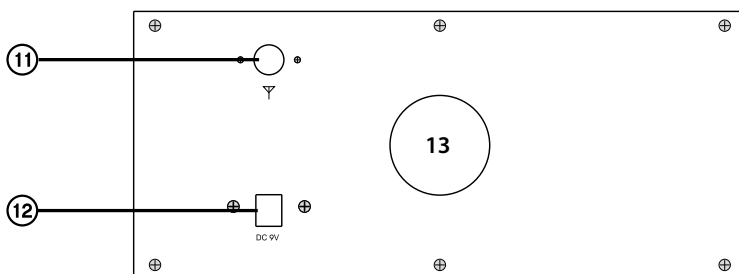

achter paneel