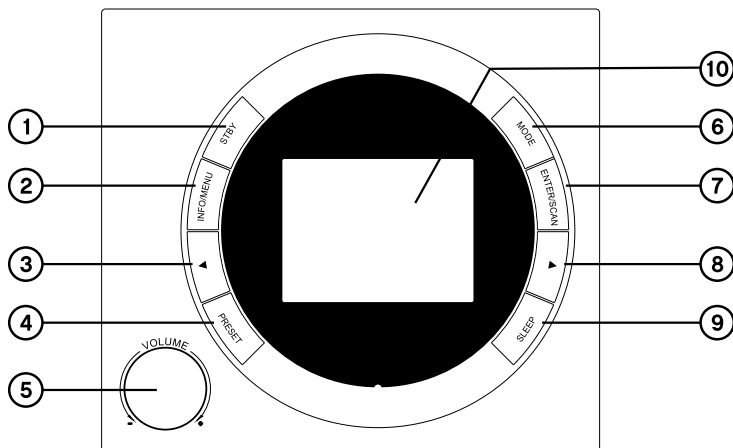

voorpaneel