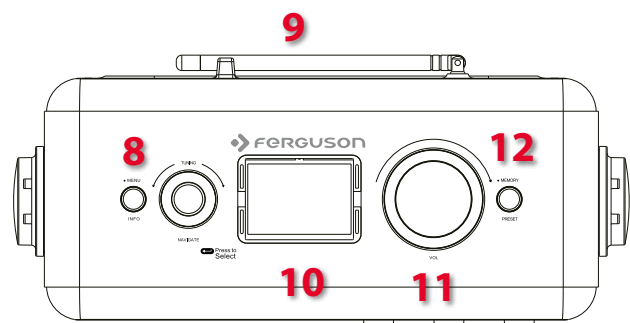

Ideal für Urlaubsreisen
in drei attraktiven Farben

grey

silver

golden

- DAB, DAB+ und FM-Tuner mit RDS
- Tonübertragung über Bluetooth
- USB - Medienwiedergabe und Laden der angeschlossenen Geräte
- Bis zu 12 Stunden Akkulaufzeit (4000 mAh)
- Übersichtliche LCD-Anzeige
- Intuitive Bedienung
- Digitale Weckerfunktion mit Sleep- und Snooze-Einstellungen
- 2x15 W RMS, 30 W Musikleistung
- Zwei hochdynamische Stereolautsprecher
- AUX IN Eingang
- Kopfhörerausgang 3,5 mm

FM | DAB+
BT | USB

Ein-/Ausgänge:

1. Tragegriff
2. TUNING-Drehregel / SELECT-Taste
3. Zurück Scroll-Taste
4. Einheitsmodus-Taste
5. Play / Play-Taste
6. Akku-Lade-LED
7. Schnellvorlauftaste
8. MENU / INFO-Taste
9. Teleskopantenne
10. Display
11. Lautstärkereglер
12. MEMORY / PRESET-Taste
13. USB-Anschluss
14. Kopfhörerausgang
15. Audioeingang 3,5 mm (AUX In Buchse)
16. Hauptschalter
17. 12 V Versorgungseingang

EAN

silver: 5907115003023

grey: 5907115003092

golden: 5907115003085

Verpackung:

Verpackung: **6 Stk.**

Spezifikation:

- Tragbarer Funkempfänger DAB+/DAB/FM RDS
- DAB-Frequenz: 174,928-239,2 MHz
- FM-Radio mit RDS-Funktion (Frequenz: 87,5-108 MHz)
- 40 programmierbare Sender (20 DAB +, 20 FM)
- Bluetooth V2.1+EDR mit A2DP, AVRCP
- Integrierter USB-Anschluss für MP3-Wiedergabe
- Aux-In Buchse 3,5 mm
- Kopfhörerausgang 3,5 mm
- LCD-Display mit Punktmatrix und schwarzer Hintergrundbeleuchtung
- Doppelwecker mit Schlummerfunktion
- Zeitschaltuhr
- Metall, stabiler, sicherer Griff
- Ausgangsleistung (RMS): 2x15W
- Zwei hochdynamische Stereolautsprecher
- Eingebaute Lithium-Batterie (7,4 V, 4000 mAh)
- Bis zu 12 Stunden Akkulaufzeit
- Stromversorgung (enthalten): Eingang: 100-240V, Ausgang: 12V 1,5A
- Abmessungen (Breite x Tiefe x Höhe): 278 x 110 x 208 mm
- Nettogewicht: 1,7 kg