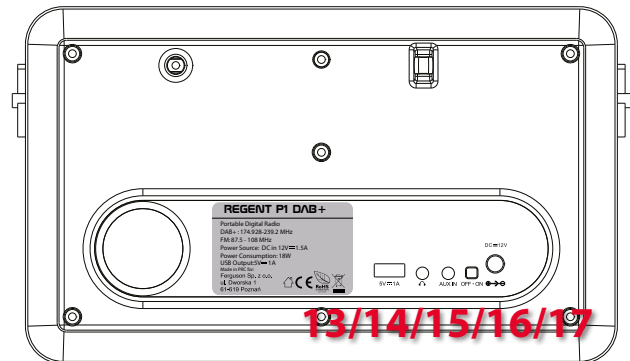

Ideal für Urlaubsreisen
in drei attraktiven Farben

grey

silver

golden

- DAB, DAB+ und FM-Tuner mit RDS
- Tonübertragung über Bluetooth
- USB - Medienwiedergabe und Laden der angeschlossenen Geräte
- Bis zu 12 Stunden Akkulaufzeit (4000 mAh)
- Übersichtliche LCD-Anzeige
- Intuitive Bedienung
- Digitale Weckerfunktion mit Sleep- und Snooze-Einstellungen
- 2x15 W RMS, 30 W Musikleistung
- Zwei hochdynamische Stereolautsprecher
- AUX IN Eingang
- Kopfhörerausgang 3,5 mm

FM | DAB+
BT | USB

Ein-/Ausgänge:

1. Tragegriff
2. TUNING-Drehregel / SELECT-Taste
3. Zurück Scroll-Taste
4. Einheitsmodus-Taste
5. Play / Play-Taste
6. Akku-Lade-LED
7. Schnellvorlauftaste
8. MENU / INFO-Taste
9. Teleskopantenne
10. Display
11. Lautstärkereglер
12. MEMORY / PRESET-Taste
13. USB-Anschluss
14. Kopfhörerausgang
15. Audioeingang 3,5 mm (AUX In Buchse)
16. Hauptschalter
17. 12 V Versorgungseingang

EAN

silver: 5907115003023

grey: 5907115003092

golden: 5907115003085

Verpackung:

Verpackung: **6 Stk.**

Spezifikation:

- Tragbarer Funkempfänger DAB+/DAB/FM RDS
- DAB-Frequenz: 174,928-239,2 MHz
- FM-Radio mit RDS-Funktion (Frequenz: 87,5-108 MHz)
- 40 programmierbare Sender (20 DAB +, 20 FM)
- Bluetooth V2.1+EDR mit A2DP, AVRCP
- Integrierter USB-Anschluss für MP3-Wiedergabe
- Aux-In Buchse 3,5 mm
- Kopfhörerausgang 3,5 mm
- LCD-Display mit Punktmatrix und schwarzer Hintergrundbeleuchtung
- Doppelwecker mit Schlummerfunktion
- Zeitschaltuhr
- Metall, stabiler, sicherer Griff
- Ausgangsleistung (RMS): 2x15W
- Zwei hochdynamische Stereolautsprecher
- Eingebaute Lithium-Batterie (7,4 V, 4000 mAh)
- Bis zu 12 Stunden Akkulaufzeit
- Stromversorgung (enthalten): Eingang: 100-240V, Ausgang: 12V 1,5A
- Abmessungen (Breite x Tiefe x Höhe): 278 x 110 x 208 mm
- Nettogewicht: 1,7 kg