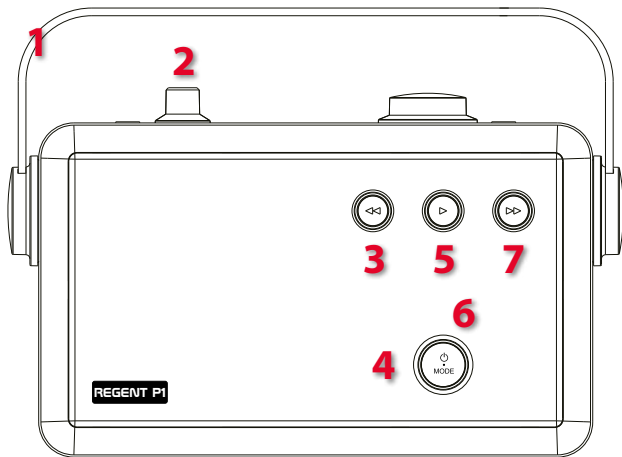

Ideal für Urlaubsreisen
in drei attraktiven Farben

grey

silver

golden

- DAB, DAB+ und FM-Tuner mit RDS
- Tonübertragung über Bluetooth
- USB - Medienwiedergabe und Laden der angeschlossenen Geräte
- Bis zu 12 Stunden Akkulaufzeit (4000 mAh)
- Übersichtliche LCD-Anzeige
- Intuitive Bedienung
- Digitale Weckerfunktion mit Sleep- und Snooze-Einstellungen
- 2x15 W RMS, 30 W Musikleistung
- Zwei hochdynamische Stereolautsprecher
- AUX IN Eingang
- Kopfhörerausgang 3,5 mm

FM | DAB+
BT | USB

Ein-/Ausgänge:

1. Tragegriff
2. TUNING-Drehregel / SELECT-Taste
3. Zurück Scroll-Taste
4. Einheitsmodus-Taste
5. Play / Play-Taste
6. Akku-Lade-LED
7. Schnellvorlauftaste
8. MENU / INFO-Taste
9. Teleskopantenne
10. Display
11. Lautstärkereglер
12. MEMORY / PRESET-Taste
13. USB-Anschluss
14. Kopfhörerausgang
15. Audioeingang 3,5 mm (AUX In Buchse)
16. Hauptschalter
17. 12 V Versorgungseingang

EAN

silver: 5907115003023

grey: 5907115003092

golden: 5907115003085

Verpackung:

Verpackung: **6 Stk.**

Spezifikation:

- Tragbarer Funkempfänger DAB+/DAB/FM RDS
- DAB-Frequenz: 174,928-239,2 MHz
- FM-Radio mit RDS-Funktion (Frequenz: 87,5-108 MHz)
- 40 programmierbare Sender (20 DAB +, 20 FM)
- Bluetooth V2.1+EDR mit A2DP, AVRCP
- Integrierter USB-Anschluss für MP3-Wiedergabe
- Aux-In Buchse 3,5 mm
- Kopfhörerausgang 3,5 mm
- LCD-Display mit Punktmatrix und schwarzer Hintergrundbeleuchtung
- Doppelwecker mit Schlummerfunktion
- Zeitschaltuhr
- Metall, stabiler, sicherer Griff
- Ausgangsleistung (RMS): 2x15W
- Zwei hochdynamische Stereolautsprecher
- Eingebaute Lithium-Batterie (7,4 V, 4000 mAh)
- Bis zu 12 Stunden Akkulaufzeit
- Stromversorgung (enthalten): Eingang: 100-240V, Ausgang: 12V 1,5A
- Abmessungen (Breite x Tiefe x Höhe): 278 x 110 x 208 mm
- Nettogewicht: 1,7 kg