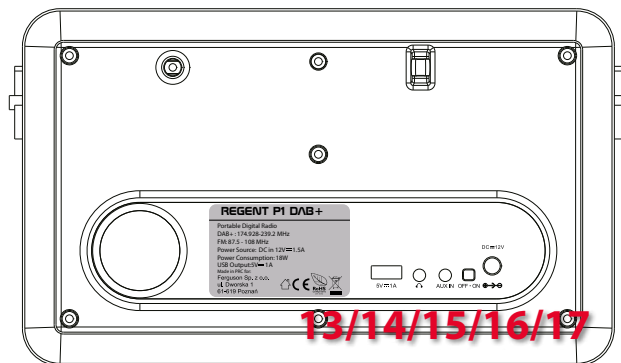

 **FERGUSON**

REGENT[®] P1

stereo bass reflex

ideal para las vacaciones
en tres colores atractivos

grey

silver

golden

- Tuner DAB, DAB+ i FM con RDS
- Sonido transferido por Bluetooth
- USB – reproducción de medios y función de carga de los dispositivos conectados
- Hasta 12 horas de trabajo en la batería
- Pantalla LCD legible
- Manejo intuitivo
- Función de reloj despertador digital con ajuste de sleep y snooze
- Potencia musical 2x15 RMS, 30 W
- Dos altavoces estéreo con alta dinámica
- Entrada AUX IN
- Toma de auriculares 3,5 mm

FM | DAB+
BT | USB

Entradas/Salidas:

1. Mango para llevar
2. Perilla TUNING/Botón SELECT
3. Rebobinar
4. Botón de modo
5. Botón Play/reproducción
6. LED de carga de batería
7. Botón de adelantar
8. Botón MENU/INFO
9. Antena telescópica
10. Pantalla
11. Perilla de volumen
12. Botón MEMORY/PRESET
13. Puerto USB
14. Salida de auriculares
15. Entrada de audio 3,5mm (AUX In Jack)
16. Interruptor principal
17. Fuente de alimentación 12V

EAN

silver: 5907115003023

grey: 5907115003092

golden: 5907115003085

Embalaje:

Embalaje: **6 unidades**

Especificación:

- Radio portátil DAB+/DAB/FM RDS
- Frecuencia de radio DAB: 174,928-239,2 MHz
- Radio FM con la función RDS (la frecuencia: 87,5-108 MHz)
- 40 emisoras programables (20 DAB +, 20 FM)
- Bluetooth V2.1+EDR z A2DP, AVRCP
- Puerto USB incorporado para reproducir archivos MP3
- Toma Aux-in 3,5 mm
- Salida de auriculares 3,5 mm
- Pantalla LCD con matriz de puntos con luz de fondo negra
- Doble despertador on función de posponer
- Temporizador
- Duro y seguro mango de metal
- Potencia de salida (RMS): 2x10W
- Dos altavoces estéreo con alta dinámica
- Batería de litio incorporada (7,4 V, 2000 mAh)
- Hasta 12 horas de trabajo en la batería
- Fuente de alimentación (incluida): entrada: 100-240V, salida: 12V 1,5A
- Dimensiones (ancho x profundo x alto): 278 x 110 x 208 mm
- Peso neto: 1,7 kg