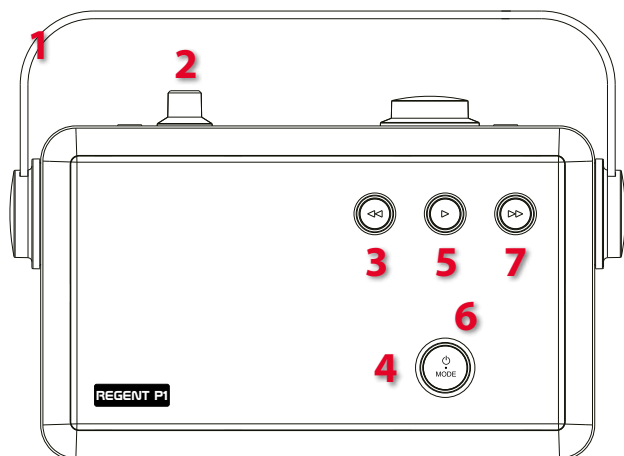

 **FERGUSON**

REGENT[®] P1

stereo bass reflex

ideal para las vacaciones
en tres colores atractivos

grey

silver

golden

- Tuner DAB, DAB+ i FM con RDS
- Sonido transferido por Bluetooth
- USB – reproducción de medios y función de carga de los dispositivos conectados
- Hasta 12 horas de trabajo en la batería
- Pantalla LCD legible
- Manejo intuitivo
- Función de reloj despertador digital con ajuste de sleep y snooze
- Potencia musical 2x15 RMS, 30 W
- Dos altavoces estéreo con alta dinámica
- Entrada AUX IN
- Toma de auriculares 3,5 mm

FM | DAB+
BT | USB

Entradas/Salidas:

1. Mango para llevar
2. Perilla TUNING/Botón SELECT
3. Rebobinar
4. Botón de modo
5. Botón Play/reproducción
6. LED de carga de batería
7. Botón de adelantar
8. Botón MENU/INFO
9. Antena telescópica
10. Pantalla
11. Perilla de volumen
12. Botón MEMORY/PRESET
13. Puerto USB
14. Salida de auriculares
15. Entrada de audio 3,5mm (AUX In Jack)
16. Interruptor principal
17. Fuente de alimentación 12V

EAN

silver: 5907115003023

grey: 5907115003092

golden: 5907115003085

Embalaje:

Embalaje: **6 unidades**

Especificación:

- Radio portátil DAB+/DAB/FM RDS
- Frecuencia de radio DAB: 174,928-239,2 MHz
- Radio FM con la función RDS (la frecuencia: 87,5-108 MHz)
- 40 emisoras programables (20 DAB +, 20 FM)
- Bluetooth V2.1+EDR z A2DP, AVRCP
- Puerto USB incorporado para reproducir archivos MP3
- Toma Aux-in 3,5 mm
- Salida de auriculares 3,5 mm
- Pantalla LCD con matriz de puntos con luz de fondo negra
- Doble despertador on función de posponer
- Temporizador
- Duro y seguro mango de metal
- Potencia de salida (RMS): 2x10W
- Dos altavoces estéreo con alta dinámica
- Batería de litio incorporada (7,4 V, 2000 mAh)
- Hasta 12 horas de trabajo en la batería
- Fuente de alimentación (incluida): entrada: 100-240V, salida: 12V 1,5A
- Dimensiones (ancho x profundo x alto): 278 x 110 x 208 mm
- Peso neto: 1,7 kg