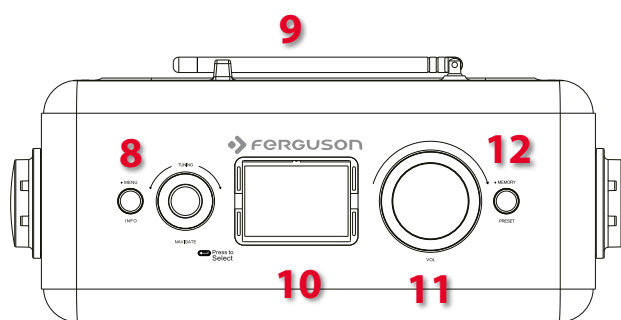

 **FERGUSON**

REGENT[®] P1

stereo bass reflex

ideal para las vacaciones
en tres colores atractivos

grey

silver

golden

- Tuner DAB, DAB+ i FM con RDS
- Sonido transferido por Bluetooth
- USB – reproducción de medios y función de carga de los dispositivos conectados
- Hasta 12 horas de trabajo en la batería
- Pantalla LCD legible
- Manejo intuitivo
- Función de reloj despertador digital con ajuste de sleep y snooze
- Potencia musical 2x15 RMS, 30 W
- Dos altavoces estéreo con alta dinámica
- Entrada AUX IN
- Toma de auriculares 3,5 mm

FM | DAB+
BT | USB

Entradas/Salidas:

1. Mango para llevar
2. Perilla TUNING/Botón SELECT
3. Rebobinar
4. Botón de modo
5. Botón Play/reproducción
6. LED de carga de batería
7. Botón de adelantar
8. Botón MENU/INFO
9. Antena telescópica
10. Pantalla
11. Perilla de volumen
12. Botón MEMORY/PRESET
13. Puerto USB
14. Salida de auriculares
15. Entrada de audio 3,5mm (AUX In Jack)
16. Interruptor principal
17. Fuente de alimentación 12V

EAN

silver: 5907115003023

grey: 5907115003092

golden: 5907115003085

Embalaje:

Embalaje: **6 unidades**

Especificación:

- Radio portátil DAB+/DAB/FM RDS
- Frecuencia de radio DAB: 174,928-239,2 MHz
- Radio FM con la función RDS (la frecuencia: 87,5-108 MHz)
- 40 emisoras programables (20 DAB +, 20 FM)
- Bluetooth V2.1+EDR z A2DP, AVRCP
- Puerto USB incorporado para reproducir archivos MP3
- Toma Aux-in 3,5 mm
- Salida de auriculares 3,5 mm
- Pantalla LCD con matriz de puntos con luz de fondo negra
- Doble despertador on función de posponer
- Temporizador
- Duro y seguro mango de metal
- Potencia de salida (RMS): 2x10W
- Dos altavoces estéreo con alta dinámica
- Batería de litio incorporada (7,4 V, 2000 mAh)
- Hasta 12 horas de trabajo en la batería
- Fuente de alimentación (incluida): entrada: 100-240V, salida: 12V 1,5A
- Dimensiones (ancho x profundo x alto): 278 x 110 x 208 mm
- Peso neto: 1,7 kg