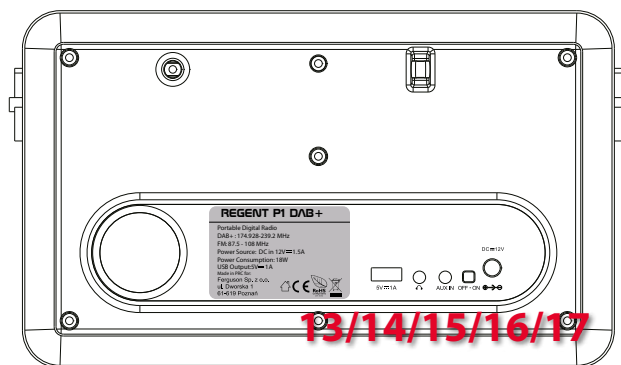

Idéal pour les randonnées**En trois couleurs attrayantes**

grey

silver

golden

- Tuner DAB, DAB+ et FM avec RDS
- Envoi du son par Bluetooth
- USB – jouer les fiches média et charger les appareils connectés
- Jusqu'à 12 h de travail sur la batterie (4000 mAh)
- Écran LCD
- Utilisation intuitive
- Fonction de réveil digital avec les fonctions sleep et sommeil
- 2x15 RMS, 30 W de puissance musicale
- Deux haut-parleurs d'haute dynamique
- Entrée AUX IN
- Sortie casque 3,5 mm

FM | DAB+
BT | USB

Entrées/ Sorties:

1. Manche pour porter
2. Bouton TUNING / Bouton SELECT
3. Rembobiner
4. Bouton mode de fonctionnement
5. Bouton Play / jouer
6. Diode chargement batterie
7. Bouton avancer
8. Bouton MENU / INFO
9. Antenne télescopique
10. Écran
11. Réglage du volume
12. Bouton MEMORY / PRESET
13. Port USB
14. Sortie casque
15. Sortie audio 3,5 mm (AUX In Jack)
16. Bouton principal
17. Entrée alimentation 12 V

EAN

silver: 5907115003023

grey: 5907115003092

golden: 5907115003085

Paquet:

Paquet: 6 pièces

Spécifications:

- Récepteur radio portable DAB+/DAB/FM RDS
- Fréquence radio DAB: 174,928-239,2 MHz
- Radio FM avec la fonction RDS (fréquence: 87,5-108 MHz)
- 40 stations programmables (20 DAB +, 20 FM)
- Bluetooth V2.1+EDR avec A2DP, AVRCP
- Port USB intégré pour lire des fiches MP3
- Prise Aux-in 3,5 mm
- Sortie casque 3,5 mm
- Écran LCD avec matrice de points
- Double réveil avec fonction sommeil
- Interrupteur temporaire
- Manche métallique solide
- Puissance de sortie (RMS): 2x15W
- Deux haut-parleurs d'haute dynamique
- Accumulateur lithium intégré (7,4 V, 4000 mAh)
- Jusqu'à 12 h de travail avec la batterie
- Appareil d'alimentation (inclus): entrée: 100-240V, sortie: 12V 1,5A
- Mesures (largeur x profondeur x hauteur): 278 x 110 x 208 mm
- Poids net :1,7 kg