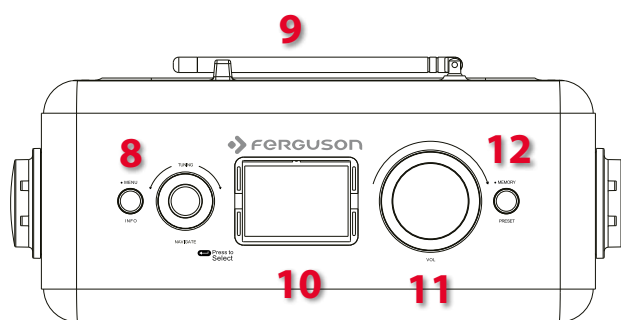

Idéal pour les randonnées**En trois couleurs attrayantes**

grey

silver

golden

- Tuner DAB, DAB+ et FM avec RDS
- Envoi du son par Bluetooth
- USB – jouer les fiches média et charger les appareils connectés
- Jusqu'à 12 h de travail sur la batterie (4000 mAh)
- Écran LCD
- Utilisation intuitive
- Fonction de réveil digital avec les fonctions sleep et sommeil
- 2x15 RMS, 30 W de puissance musicale
- Deux haut-parleurs d'haute dynamique
- Entrée AUX IN
- Sortie casque 3,5 mm

FM | DAB+
BT | USB

Entrées/ Sorties:

1. Manche pour porter
2. Bouton TUNING / Bouton SELECT
3. Rembobiner
4. Bouton mode de fonctionnement
5. Bouton Play / jouer
6. Diode chargement batterie
7. Bouton avancer
8. Bouton MENU / INFO
9. Antenne télescopique
10. Écran
11. Réglage du volume
12. Bouton MEMORY / PRESET
13. Port USB
14. Sortie casque
15. Sortie audio 3,5 mm (AUX In Jack)
16. Bouton principal
17. Entrée alimentation 12 V

EAN

silver: 5907115003023

grey: 5907115003092

golden: 5907115003085

Paquet:

Paquet: 6 pièces

Spécifications:

- Récepteur radio portable DAB+/DAB/FM RDS
- Fréquence radio DAB: 174,928-239,2 MHz
- Radio FM avec la fonction RDS (fréquence: 87,5-108 MHz)
- 40 stations programmables (20 DAB +, 20 FM)
- Bluetooth V2.1+EDR avec A2DP, AVRCP
- Port USB intégré pour lire des fiches MP3
- Prise Aux-in 3,5 mm
- Sortie casque 3,5 mm
- Écran LCD avec matrice de points
- Double réveil avec fonction sommeil
- Interrupteur temporaire
- Manche métallique solide
- Puissance de sortie (RMS): 2x15W
- Deux haut-parleurs d'haute dynamique
- Accumulateur lithium intégré (7,4 V, 4000 mAh)
- Jusqu'à 12 h de travail avec la batterie
- Appareil d'alimentation (inclus): entrée: 100-240V, sortie: 12V 1,5A
- Mesures (largeur x profondeur x hauteur): 278 x 110 x 208 mm
- Poids net :1,7 kg