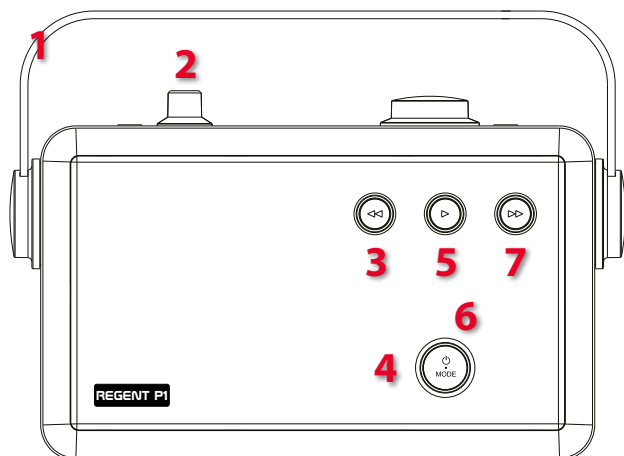

Idéal pour les randonnées**En trois couleurs attrayantes**

grey

silver

golden

- Tuner DAB, DAB+ et FM avec RDS
- Envoi du son par Bluetooth
- USB – jouer les fiches média et charger les appareils connectés
- Jusqu'à 12 h de travail sur la batterie (4000 mAh)
- Écran LCD
- Utilisation intuitive
- Fonction de réveil digital avec les fonctions sleep et sommeil
- 2x15 RMS, 30 W de puissance musicale
- Deux haut-parleurs d'haute dynamique
- Entrée AUX IN
- Sortie casque 3,5 mm

FM | DAB+
BT | USB

Entrées/ Sorties:

1. Manche pour porter
2. Bouton TUNING / Bouton SELECT
3. Rembobiner
4. Bouton mode de fonctionnement
5. Bouton Play / jouer
6. Diode chargement batterie
7. Bouton avancer
8. Bouton MENU / INFO
9. Antenne télescopique
10. Écran
11. Réglage du volume
12. Bouton MEMORY / PRESET
13. Port USB
14. Sortie casque
15. Sortie audio 3,5 mm (AUX In Jack)
16. Bouton principal
17. Entrée alimentation 12 V

EAN

silver: 5907115003023

grey: 5907115003092

golden: 5907115003085

Paquet:

Paquet: 6 pièces

Spécifications:

- Récepteur radio portable DAB+/DAB/FM RDS
- Fréquence radio DAB: 174,928-239,2 MHz
- Radio FM avec la fonction RDS (fréquence: 87,5-108 MHz)
- 40 stations programmables (20 DAB +, 20 FM)
- Bluetooth V2.1+EDR avec A2DP, AVRCP
- Port USB intégré pour lire des fiches MP3
- Prise Aux-in 3,5 mm
- Sortie casque 3,5 mm
- Écran LCD avec matrice de points
- Double réveil avec fonction sommeil
- Interrupteur temporaire
- Manche métallique solide
- Puissance de sortie (RMS): 2x15W
- Deux haut-parleurs d'haute dynamique
- Accumulateur lithium intégré (7,4 V, 4000 mAh)
- Jusqu'à 12 h de travail avec la batterie
- Appareil d'alimentation (inclus): entrée: 100-240V, sortie: 12V 1,5A
- Mesures (largeur x profondeur x hauteur): 278 x 110 x 208 mm
- Poids net :1,7 kg