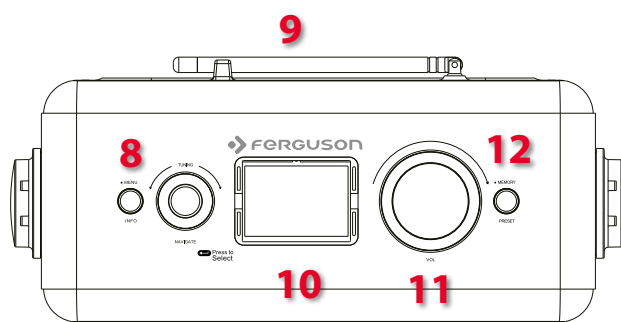

 **FERGUSON**

REGENT® P1

stereo bass reflex

perfetto per le vacanze
in tre colori

grey

silver

golden

- DAB, DAB+ e FM con RDS
- Trasferimento del suono tramite Bluetooth
- USB - riproduzione multimediale e funzione di ricarica dei dispositivi collegati
- Fino a 12 ore di lavoro sulla batteria (4000 mAh)
- Display LCD leggibile
- Controllo intuitivo
- Sveglia digitale con la modalità sleep, snooze
- 2x10 RMS, 30 W music power
- Due altoparlanti stereo ad alta dinamica
- Ingresso AUX IN
- Uscita cuffie 3,5mm

FM | DAB+
BT | USB

Ingressi/Uscite:

1. Manico per il trasporto
2. Manopola TUNING / tasto SELECT
3. Scorrimento indietro
4. Tasto modalità
5. Tasto Play / Riproduci
6. LED di ricarica della batteria
7. Scorrimento avanti
8. Tasto MENU / INFO
9. Antenna telescopica
10. Display
11. Manopola del volume
12. Tasto MEMORY / PRESET
13. Porta USB
14. Uscita cuffie
15. Ingresso audio 3,5 mm (AUX In Jack)
16. Interruttore principale
17. Ingresso alimentazione 12V

EAN

silver: 5907115003023

grey: 5907115003092

golden: 5907115003085

Packaging:

Packaging: **6 pz.**

Specifiche tecniche:

- Radio Portatile DAB+/ DAB/ FM RDS
- Frequenza radio DAB: 174,928-239,2 MHz
- Radio FM con funzione RDS (frequenza 87,5-108 MHz)
- 40 stazioni programmabili (20 DAB +, 20 FM)
- Bluetooth V2.1+EDR con A2DP, AVRCP
- Porta USB integrata per riprodurre file MP3
- Aux-in 3,5 mm
- Uscita cuffie 3,5mm
- Display LCD con matrice di punti con retroilluminazione nera
- Doppia sveglia con funzione Snooze
- Timer
- Manico in metallo, resistente e sicuro
- RMS: 2x10W
- Due altoparlanti stereo ad alta dinamica
- Batteria al litio incorporata (7,4 V, 4000 mAh)
- Fino a 12 ore di lavoro sulla batteria
- Alimentazione (incluso): ingresso: 100-240V, uscita: 12V 1,5A
- Dimensioni (larghezza x profondità x altezza): 278 x 110 x 208 mm
- Peso netto: 1,7 kg