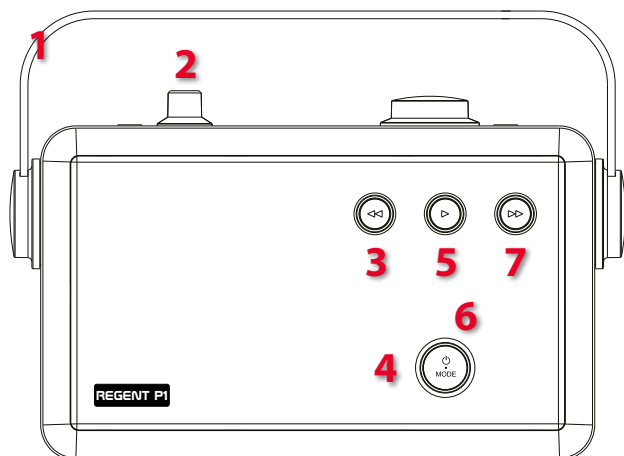

 **FERGUSON**

REGENT® P1

stereo bass reflex

perfetto per le vacanze
in tre colori

grey

silver

golden

- DAB, DAB+ e FM con RDS
- Trasferimento del suono tramite Bluetooth
- USB - riproduzione multimediale e funzione di ricarica dei dispositivi collegati
- Fino a 12 ore di lavoro sulla batteria (4000 mAh)
- Display LCD leggibile
- Controllo intuitivo
- Sveglia digitale con la modalità sleep, snooze
- 2x10 RMS, 30 W music power
- Due altoparlanti stereo ad alta dinamica
- Ingresso AUX IN
- Uscita cuffie 3,5mm

FM | DAB+
BT | USB

Ingressi/Uscite:

1. Manico per il trasporto
2. Manopola TUNING / tasto SELECT
3. Scorrimento indietro
4. Tasto modalità
5. Tasto Play / Riproduci
6. LED di ricarica della batteria
7. Scorrimento avanti
8. Tasto MENU / INFO
9. Antenna telescopica
10. Display
11. Manopola del volume
12. Tasto MEMORY / PRESET
13. Porta USB
14. Uscita cuffie
15. Ingresso audio 3,5 mm (AUX In Jack)
16. Interruttore principale
17. Ingresso alimentazione 12V

EAN

silver: 5907115003023

grey: 5907115003092

golden: 5907115003085

Packaging:

Packaging: **6 pz.**

Specifiche tecniche:

- Radio Portatile DAB+/ DAB/ FM RDS
- Frequenza radio DAB: 174,928-239,2 MHz
- Radio FM con funzione RDS (frequenza 87,5-108 MHz)
- 40 stazioni programmabili (20 DAB +, 20 FM)
- Bluetooth V2.1+EDR con A2DP, AVRCP
- Porta USB integrata per riprodurre file MP3
- Aux-in 3,5 mm
- Uscita cuffie 3,5mm
- Display LCD con matrice di punti con retroilluminazione nera
- Doppia sveglia con funzione Snooze
- Timer
- Manico in metallo, resistente e sicuro
- RMS: 2x10W
- Due altoparlanti stereo ad alta dinamica
- Batteria al litio incorporata (7,4 V, 4000 mAh)
- Fino a 12 ore di lavoro sulla batteria
- Alimentazione (incluso): ingresso: 100-240V, uscita: 12V 1,5A
- Dimensioni (larghezza x profondità x altezza): 278 x 110 x 208 mm
- Peso netto: 1,7 kg