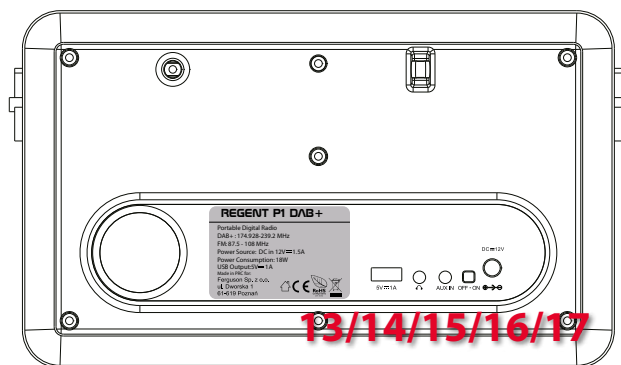

 **FERGUSON**

REGENT® P1

stereo bass reflex

perfetto per le vacanze
in tre colori

grey

silver

golden

- DAB, DAB+ e FM con RDS
- Trasferimento del suono tramite Bluetooth
- USB - riproduzione multimediale e funzione di ricarica dei dispositivi collegati
- Fino a 12 ore di lavoro sulla batteria (4000 mAh)
- Display LCD leggibile
- Controllo intuitivo
- Sveglia digitale con la modalità sleep, snooze
- 2x10 RMS, 30 W music power
- Due altoparlanti stereo ad alta dinamica
- Ingresso AUX IN
- Uscita cuffie 3,5mm

FM | DAB+
BT | USB

Ingressi/Uscite:

1. Manico per il trasporto
2. Manopola TUNING / tasto SELECT
3. Scorrimento indietro
4. Tasto modalità
5. Tasto Play / Riproduci
6. LED di ricarica della batteria
7. Scorrimento avanti
8. Tasto MENU / INFO
9. Antenna telescopica
10. Display
11. Manopola del volume
12. Tasto MEMORY / PRESET
13. Porta USB
14. Uscita cuffie
15. Ingresso audio 3,5 mm (AUX In Jack)
16. Interruttore principale
17. Ingresso alimentazione 12V

EAN

silver: 5907115003023

grey: 5907115003092

golden: 5907115003085

Packaging:

Packaging: **6 pz.**

Specifiche tecniche:

- Radio Portatile DAB+/ DAB/ FM RDS
- Frequenza radio DAB: 174,928-239,2 MHz
- Radio FM con funzione RDS (frequenza 87,5-108 MHz)
- 40 stazioni programmabili (20 DAB +, 20 FM)
- Bluetooth V2.1+EDR con A2DP, AVRCP
- Porta USB integrata per riprodurre file MP3
- Aux-in 3,5 mm
- Uscita cuffie 3,5mm
- Display LCD con matrice di punti con retroilluminazione nera
- Doppia sveglia con funzione Snooze
- Timer
- Manico in metallo, resistente e sicuro
- RMS: 2x10W
- Due altoparlanti stereo ad alta dinamica
- Batteria al litio incorporata (7,4 V, 4000 mAh)
- Fino a 12 ore di lavoro sulla batteria
- Alimentazione (incluso): ingresso: 100-240V, uscita: 12V 1,5A
- Dimensioni (larghezza x profondità x altezza): 278 x 110 x 208 mm
- Peso netto: 1,7 kg