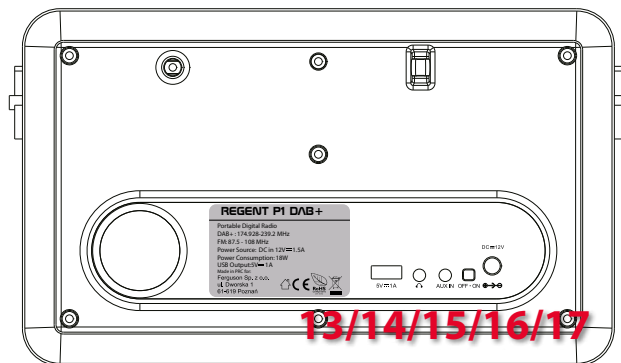

 **FERGUSON**

REGENT® P1

stereo bass reflex

idealne na wakacyjne wyjazdy
w trzech atrakcyjnych kolorach

grey

silver

golden

- Tuner DAB, DAB+ i FM z RDS
- Przesyłanie dźwięku przez Bluetooth
- USB - funkcja odtwarzania mediów i ładowania podłączonych urządzeń
- Do 12 godzin pracy na akumulatorze (4000 mAh)
- Czytelny wyświetlacz LCD
- Intuicyjne sterowanie
- Funkcja cyfrowego budzika z ustawieniami sleep i snooze
- 2x15 RMS, 30 W mocy muzycznej
- Dwa głośniki stereo o wysokiej dynamice
- Wejście AUX IN
- Wyjście słuchawkowe 3,5 mm

FM | DAB+
BT | USB

Wejścia/Wyjścia:

1. Uchwyt do przenoszenia
2. Pokrętko TUNING / Przycisk SELECT
3. Przewijanie wstecz
4. Przycisk trybu działania urządzenia
5. Przycisk Play / odtwarzania
6. Dioda ładowania akumulatora
7. Przycisk przewijania wprzód
8. Przycisk MENU / INFO
9. Antena teleskopowa
10. Wyświetlacz
11. Pokrętko głośności
12. Przycisk MEMORY / PRESET
13. Port USB
14. Wyjście słuchawkowe
15. Wejście audio 3,5 mm (AUX In Jack)
16. Włącznik główny
17. Wejście zasilania 12 V

EAN

silver: 5907115003023

grey: 5907115003092

golden: 5907115003085

Pakowanie:

Pakowanie: **6 szt.**

Specyfikacja:

- Przenośny odbiornik radiowy DAB+/DAB/FM RDS
- Częstotliwość radiowa DAB: 174,928-239,2 MHz
- Radio FM z funkcją RDS (częstotliwość: 87,5-108 MHz)
- 40 programowalnych stacji (20 DAB +, 20 FM)
- Bluetooth V2.1+EDR z A2DP, AVRCP
- Wbudowany port USB do odtwarzania plików MP3
- Gniazdo Aux-in 3,5 mm
- Wyjście słuchawkowe 3,5 mm
- Wyświetlacz LCD z matrycą punktową z czarnym podświetleniem
- Podwójny budzik z funkcją drzemki
- Wyłącznik czasowy
- Metalowy, wytrzymały, pewny uchwyt
- Moc wyjściowa (RMS): 2x15W
- Dwa głośniki stereo o wysokiej dynamice
- Wbudowany akumulator litowy (7,4 V, 4000 mAh)
- Do 12 godzin pracy na akumulatorze
- Zasilacz (w zestawie): wejście: 100-240V, wyjście: 12V 1,5A
- Wymiary (szerokość x głębokość x wysokość): 278 x 110 x 208 mm
- Waga netto: 1,7 kg