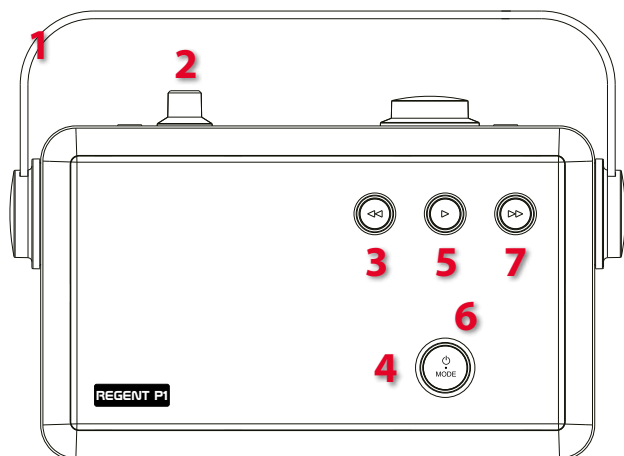

 **FERGUSON**

REGENT® P1

stereo bass reflex

idealne na wakacyjne wyjazdy
w trzech atrakcyjnych kolorach

grey

silver

golden

- Tuner DAB, DAB+ i FM z RDS
- Przesyłanie dźwięku przez Bluetooth
- USB - funkcja odtwarzania mediów i ładowania podłączonych urządzeń
- Do 12 godzin pracy na akumulatorze (4000 mAh)
- Czytelny wyświetlacz LCD
- Intuicyjne sterowanie
- Funkcja cyfrowego budzika z ustawieniami sleep i snooze
- 2x15 RMS, 30 W mocy muzycznej
- Dwa głośniki stereo o wysokiej dynamice
- Wejście AUX IN
- Wyjście słuchawkowe 3,5 mm

FM | DAB+
BT | USB

Wejścia/Wyjścia:

1. Uchwyt do przenoszenia
2. Pokrętko TUNING / Przycisk SELECT
3. Przewijanie wstecz
4. Przycisk trybu działania urządzenia
5. Przycisk Play / odtwarzania
6. Dioda ładowania akumulatora
7. Przycisk przewijania wprzód
8. Przycisk MENU / INFO
9. Antena teleskopowa
10. Wyświetlacz
11. Pokrętko głośności
12. Przycisk MEMORY / PRESET
13. Port USB
14. Wyjście słuchawkowe
15. Wejście audio 3,5 mm (AUX In Jack)
16. Włącznik główny
17. Wejście zasilania 12 V

EAN

silver: 5907115003023

grey: 5907115003092

golden: 5907115003085

Pakowanie:

Pakowanie: **6 szt.**

Specyfikacja:

- Przenośny odbiornik radiowy DAB+/DAB/FM RDS
- Częstotliwość radiowa DAB: 174,928-239,2 MHz
- Radio FM z funkcją RDS (częstotliwość: 87,5-108 MHz)
- 40 programowalnych stacji (20 DAB +, 20 FM)
- Bluetooth V2.1+EDR z A2DP, AVRCP
- Wbudowany port USB do odtwarzania plików MP3
- Gniazdo Aux-in 3,5 mm
- Wyjście słuchawkowe 3,5 mm
- Wyświetlacz LCD z matrycą punktową z czarnym podświetleniem
- Podwójny budzik z funkcją drzemki
- Wyłącznik czasowy
- Metalowy, wytrzymały, pewny uchwyt
- Moc wyjściowa (RMS): 2x15W
- Dwa głośniki stereo o wysokiej dynamice
- Wbudowany akumulator litowy (7,4 V, 4000 mAh)
- Do 12 godzin pracy na akumulatorze
- Zasilacz (w zestawie): wejście: 100-240V, wyjście: 12V 1,5A
- Wymiary (szerokość x głębokość x wysokość): 278 x 110 x 208 mm
- Waga netto: 1,7 kg