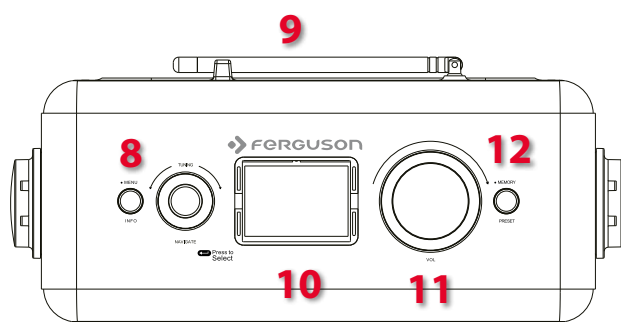

 **FERGUSON**

REGENT® P1

stereo bass reflex

idealne na wakacyjne wyjazdy
w trzech atrakcyjnych kolorach

grey

silver

golden

- Tuner DAB, DAB+ i FM z RDS
- Przesyłanie dźwięku przez Bluetooth
- USB - funkcja odtwarzania mediów i ładowania podłączonych urządzeń
- Do 12 godzin pracy na akumulatorze (4000 mAh)
- Czytelny wyświetlacz LCD
- Intuicyjne sterowanie
- Funkcja cyfrowego budzika z ustawieniami sleep i snooze
- 2x15 RMS, 30 W mocy muzycznej
- Dwa głośniki stereo o wysokiej dynamice
- Wejście AUX IN
- Wyjście słuchawkowe 3,5 mm

FM | DAB+
BT | USB

Wejścia/Wyjścia:

1. Uchwyt do przenoszenia
2. Pokrętko TUNING / Przycisk SELECT
3. Przewijanie wstecz
4. Przycisk trybu działania urządzenia
5. Przycisk Play / odtwarzania
6. Dioda ładowania akumulatora
7. Przycisk przewijania wprzód
8. Przycisk MENU / INFO
9. Antena teleskopowa
10. Wyświetlacz
11. Pokrętko głośności
12. Przycisk MEMORY / PRESET
13. Port USB
14. Wyjście słuchawkowe
15. Wejście audio 3,5 mm (AUX In Jack)
16. Włącznik główny
17. Wejście zasilania 12 V

EAN

silver: 5907115003023

grey: 5907115003092

golden: 5907115003085

Pakowanie:

Pakowanie: **6 szt.**

Specyfikacja:

- Przenośny odbiornik radiowy DAB+/DAB/FM RDS
- Częstotliwość radiowa DAB: 174,928-239,2 MHz
- Radio FM z funkcją RDS (częstotliwość: 87,5-108 MHz)
- 40 programowalnych stacji (20 DAB +, 20 FM)
- Bluetooth V2.1+EDR z A2DP, AVRCP
- Wbudowany port USB do odtwarzania plików MP3
- Gniazdo Aux-in 3,5 mm
- Wyjście słuchawkowe 3,5 mm
- Wyświetlacz LCD z matrycą punktową z czarnym podświetleniem
- Podwójny budzik z funkcją drzemki
- Wyłącznik czasowy
- Metalowy, wytrzymały, pewny uchwyt
- Moc wyjściowa (RMS): 2x15W
- Dwa głośniki stereo o wysokiej dynamice
- Wbudowany akumulator litowy (7,4 V, 4000 mAh)
- Do 12 godzin pracy na akumulatorze
- Zasilacz (w zestawie): wejście: 100-240V, wyjście: 12V 1,5A
- Wymiary (szerokość x głębokość x wysokość): 278 x 110 x 208 mm
- Waga netto: 1,7 kg