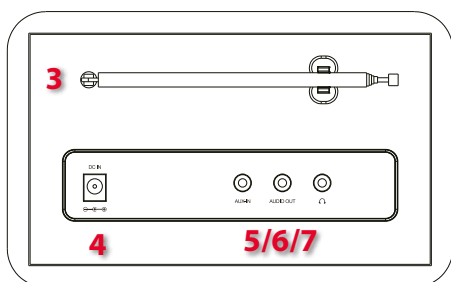

Inputs/Outputs

1. **LCD Display**
2. **Control Buttons Panel**
3. **Telescopic Antenna**
4. **DC In**
5. **3.5mm Jack Audio Input**
6. **Audio Output 3.5mm Line Out**
7. **3.5mm Headphone Output**

Technical Specification