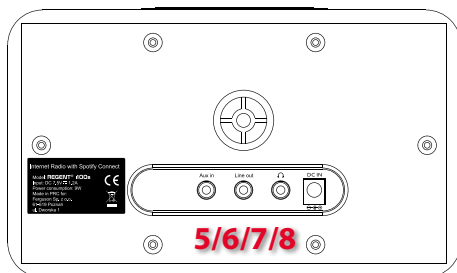

white

walnut

Internetradio mit Spotify Connect

- Spotify Connect
- Einfacher Zugang zu mehr als 16 Tausend Internet-Radiosender
- Internet-Radio mit Wi-Fi Zugang
- Drahtlose Übertragung von Audiodateien DLNA von PC oder Mac
- Große LCD-Anzeige
- Intuitive Steuerung
- Der digitale Wecker
- AUX IN
- Line out
- Fernbedienung im Lieferumfang enthalten

Eingänge/Ausgänge

1. **LCD Bildschirm**
2. **Redner**
3. **Steuertasten**
4. **Lautstärkereglер/Bestätigen**
5. **3,5-mm-Audioeingang**
6. **3,5-mm-Line-Out-Audioausgang**
7. **Kopfhörerausgang**
8. **DC In**
9. **Steuertasten**

AUX In

- Signal to Noise: >= 50dB
- RMS Output Power: >= 3.8W
at DC=9V RL=4Ω THD <= 10%
- Max Output Power: >= 4.3W
at DC=9V RL=4Ω THD <= 20%
- Hum at Min Volume: <= 1.5mV

Line Out

- Output Power: >= 600mV THD <= 1%