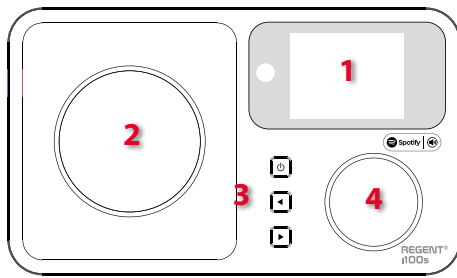

white

walnut

Internetradio mit Spotify Connect

- Spotify Connect
- Einfacher Zugang zu mehr als 16 Tausend Internet-Radiosender
- Internet-Radio mit Wi-Fi Zugang
- Drahtlose Übertragung von Audiodateien DLNA von PC oder Mac
- Große LCD-Anzeige
- Intuitive Steuerung
- Der digitale Wecker
- AUX IN
- Line out
- Fernbedienung im Lieferumfang enthalten

Eingänge/Ausgänge

1. **LCD Bildschirm**
2. **Redner**
3. **Steuertasten**
4. **Lautstärkereglер/Bestätigen**
5. **3,5-mm-Audioeingang**
6. **3,5-mm-Line-Out-Audioausgang**
7. **Kopfhörerausgang**
8. **DC In**
9. **Steuertasten**