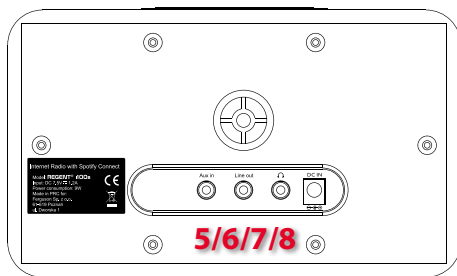

## Entradas/Salidas

1. Pantalla LCD
2. Altavoz
3. Botones de control
4. Perilla de volumen/confirmar
5. Jack de 3,5 mm de entrada de audio
6. Salida de audio de salida de línea de 3.5 mm
7. Salida de auriculares
8. DC In
9. Panel de botones de control