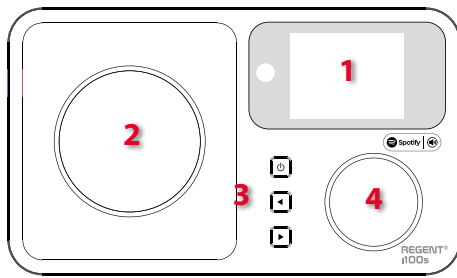

## radio Internet con Spotify Connect

- Spotify Connect
- Fácil acceso a más de 16 mil de emisoras por Internet
- Radio por Internet con Wi-Fi
- Transferencia inalámbrica de archivos de audio DLNA de PC o Mac
- Grande pantalla LCD
- Control intuitivo
- Despertador digital
- Entrada AUX IN
- Line out
- Mando a distancia incluido

## Entradas/Salidas

1. Pantalla LCD
2. Altavoz
3. Botones de control
4. Perilla de volumen/confirmar
5. Jack de 3,5 mm de entrada de audio
6. Salida de audio de salida de línea de 3.5 mm
7. Salida de auriculares
8. DC In
9. Panel de botones de control