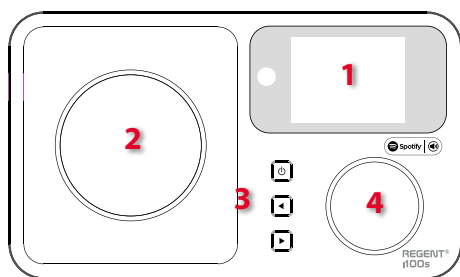

white

walnut

Radio via Internet con Spotify Connect

- Spotify Connect
- Accesso facile a più di 16 mila stazioni radio su Internet
- Connessione WiFi con radio internet
- Trasferimento wireless di file audio DLNA da PC o Mac
- Ampio display LCD
- Controllo intuitivo
- Sveglia digitale
- Ingresso AUX IN
- Line out
- Telecomando incluso

Entrate/Uscite

1. **Display LCD**
2. **Altoparlante**
3. **Pulsanti di controllo**
4. **Manopola volume/conferma**
5. **Ingresso audio jack da 3,5 mm**
6. **Uscita audio Line Out da 3,5 mm**
7. **Uscita cuffie**
8. **DC In**
9. **Pannello dei pulsanti di controllo**