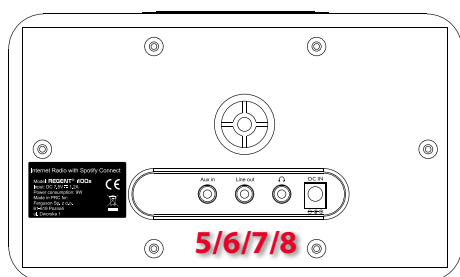

white

walnut

Radio via Internet con Spotify Connect

- Spotify Connect
- Accesso facile a più di 16 mila stazioni radio su Internet
- Connessione WiFi con radio internet
- Trasferimento wireless di file audio DLNA da PC o Mac
- Ampio display LCD
- Controllo intuitivo
- Sveglia digitale
- Ingresso AUX IN
- Line out
- Telecomando incluso

Entrate/Uscite

1. **Display LCD**
2. **Altoparlante**
3. **Pulsanti di controllo**
4. **Manopola volume/conferma**
5. **Ingresso audio jack da 3,5 mm**
6. **Uscita audio Line Out da 3,5 mm**
7. **Uscita cuffie**
8. **DC In**
9. **Pannello dei pulsanti di controllo**