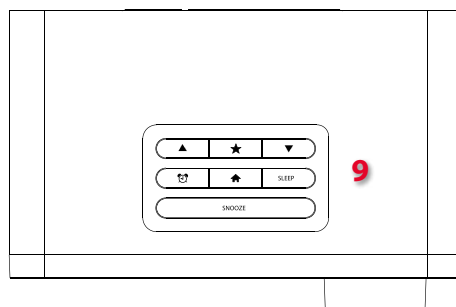

white

walnut

Radio via Internet con Spotify Connect

- Spotify Connect
- Accesso facile a più di 16 mila stazioni radio su Internet
- Connessione WiFi con radio internet
- Trasferimento wireless di file audio DLNA da PC o Mac
- Ampio display LCD
- Controllo intuitivo
- Sveglia digitale
- Ingresso AUX IN
- Line out
- Telecomando incluso

Entrate/Uscite

1. **Display LCD**
2. **Altoparlante**
3. **Pulsanti di controllo**
4. **Manopola volume/conferma**
5. **Ingresso audio jack da 3,5 mm**
6. **Uscita audio Line Out da 3,5 mm**
7. **Uscita cuffie**
8. **DC In**
9. **Pannello dei pulsanti di controllo**