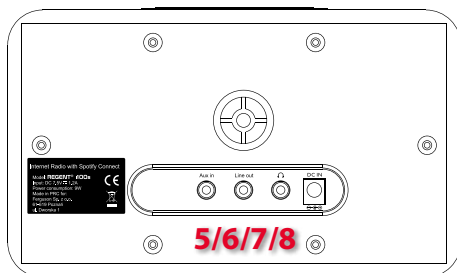

### Invoer/Uitgang

1. **LCD scherm**
2. **Spreker**
3. **Bedieningsknoppen**
4. **Volumeknop/bevestigen**
5. **3,5 mm jack audio-ingang**
6. **Line-out audio-uitgang van 3,5 mm**
7. **Hoofdtelefoonuitgang**
8. **DC in**
9. **Bedieningsknoppenpaneel**