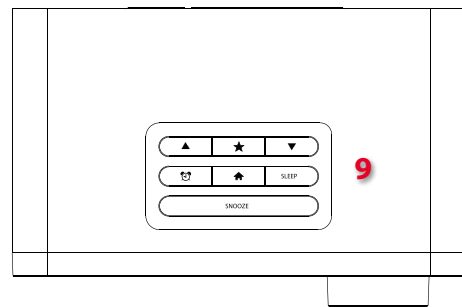

### Invoer/Uitgang

1. **LCD scherm**
2. **Spreker**
3. **Bedieningsknoppen**
4. **Volumeknop/bevestigen**
5. **3,5 mm jack audio-ingang**
6. **Line-out audio-uitgang van 3,5 mm**
7. **Hoofdtelefoonuitgang**
8. **DC in**
9. **Bedieningsknoppenpaneel**