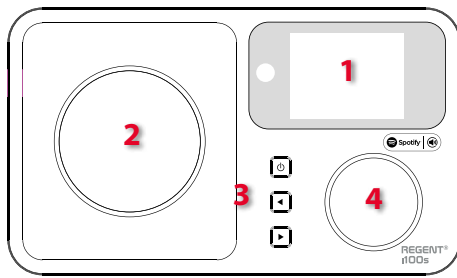

### Invoer/Uitgang

1. **LCD scherm**
2. **Spreker**
3. **Bedieningsknoppen**
4. **Volumeknop/bevestigen**
5. **3,5 mm jack audio-ingang**
6. **Line-out audio-uitgang van 3,5 mm**
7. **Hoofdtelefoonuitgang**
8. **DC in**
9. **Bedieningsknoppenpaneel**