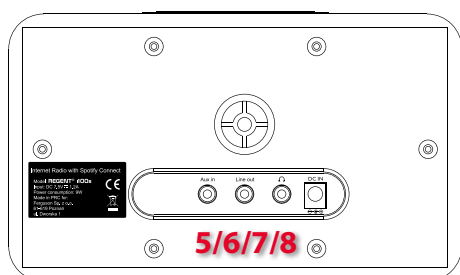

white

walnut

radio internetowe ze Spotify Connect

- Spotify Connect
- Łatwy dostęp do ponad 16 tys. stacji internetowych
- Radio internetowe z łącznością Wi-Fi
- Bezprzewodowe przesyłanie plików audio DLNA z PC lub Mac
- Duży wyświetlacz LCD
- Intuicyjne sterowanie
- Funkcja cyfrowego budzika
- Funkcja Sleep (wyłączenie po określonym czasie)
- Wejście AUX IN
- Line out
- Pilot zdalnego sterowania w zestawie

Wejścia/Wyjścia

1. Wyświetlacz
2. Głośnik
3. Przyciski sterujące
4. Pokrętko głośności/zatwierdź
5. Wejście audio 3,5 mm jack
6. Wyjście audio 3,5mm Line Out
7. Wyjście słuchawkowe
8. DC In
9. Panel przycisków sterujących