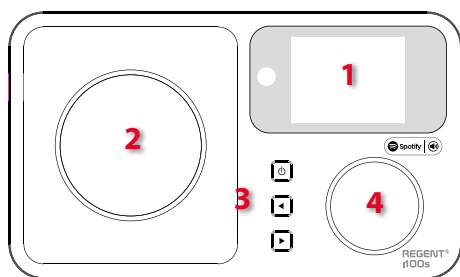

white

walnut

radio internetowe ze Spotify Connect

- Spotify Connect
- Łatwy dostęp do ponad 16 tys. stacji internetowych
- Radio internetowe z łącznością Wi-Fi
- Bezprzewodowe przesyłanie plików audio DLNA z PC lub Mac
- Duży wyświetlacz LCD
- Intuicyjne sterowanie
- Funkcja cyfrowego budzika
- Funkcja Sleep (wyłączenie po określonym czasie)
- Wejście AUX IN
- Line out
- Pilot zdalnego sterowania w zestawie

Wejścia/Wyjścia

1. Wyświetlacz
2. Głośnik
3. Przyciski sterujące
4. Pokrętko głośności/zatwierdź
5. Wejście audio 3,5 mm jack
6. Wyjście audio 3,5mm Line Out
7. Wyjście słuchawkowe
8. DC In
9. Panel przycisków sterujących