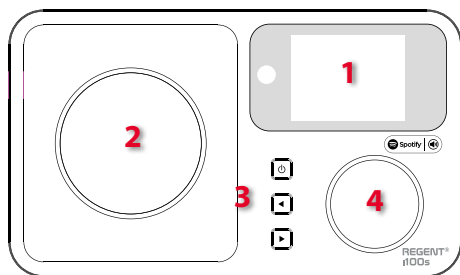

white

walnut

Rádio na Internet com o Spotify Connect

- Spotify Connect
- Fácil acesso a mais de 16 mil estações de rádio na Internet
- Rádio na Internet com conectividade Wi-Fi
- Transferência sem fios de arquivos de áudio DLNA com PC ou Mac
- Display LCD a cores de grandes dimensões
- Controlo intuitivo
- Despertador digital
- Entrada AUX IN
- Line out
- Controlo remoto incluído

Entradas/Saídas

1. Tela de LCD
2. Alto falante
3. Botões de controle
4. Botão de volume/confirmar
5. Entrada de áudio com entrada de 3,5 mm
6. Saída de áudio de saída de linha de 3,5 mm
7. Saída de fone de ouvido
8. DC In
9. Painel de botões de controle