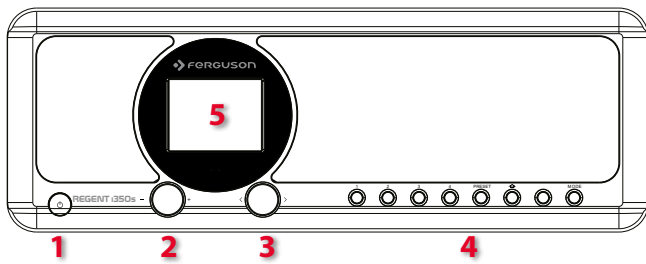

Google play

App Store

Anschlüsse:

1. **Standby- und Ein-Knopf**
2. **Lautstärkeregulator**
3. **Navigationsregulator**
4. **Preset/Home/Play/Pause/Mode-Knöpfe**
5. **Buntes Display**
6. **3,5mm Kopfhöreranschluss**
7. **USB-Port (Output: 5V, 1A)**
8. **Aux-in Jack 3,5mm Anschluss**
9. **Stromanschluss**
10. **Teleskopantenne**