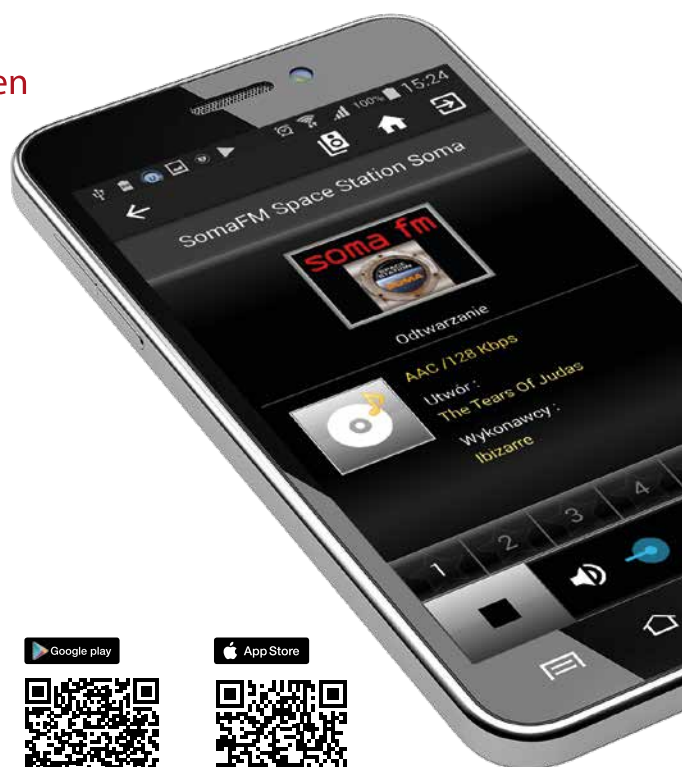

dark woodenlight wooden

FM | DAB+
Internet | BT | USB

- DAB-Tuner, DAB+ und FM mit RDS
- einfacher Zugang zu über 16.000 Internetstationen
- Internetradio mit Wi-Fi-Anschluss
- Mobile App zur angenehmen Bedienung
- Drahtloser Versand von DLNA-Audiodateien mit PC oder Mac
- Sound abspielen dank Bluetooth
- Dateien in folgenden Formaten vom USB abspielen: MP3, WMA und WAV
- Großes, buntes LCD-Display
- Intuitive Bedienung
- Digitaler Wecker mit Snooze-Funktion
- Wetterstation – Vorhersagen für 5000 Städte
- 60-Watt-Verstärker
- Zwei 2,5-Zoll Lautsprecher von hoher Dynamik
- AUX IN-Anschluss
- 3,5 mm Kopfhöreranschluss
- Fernbedienung im Set

Google play

App Store

Anschlüsse:

1. **Standby- und Ein-Knopf**
2. **Lautstärkeregulator**
3. **Navigationsregulator**
4. **Preset/Home/Play/Pause/Mode-Knöpfe**
5. **Buntes Display**
6. **3,5mm Kopfhöreranschluss**
7. **USB-Port (Output: 5V, 1A)**
8. **Aux-in Jack 3,5mm Anschluss**
9. **Stromanschluss**
10. **Teleskopantenne**

Mobile App

Fernbedienung

Angenehmer, funktionale RCU301-Fernbedienung, die Zugang zu allen Funktionen des i350s bietet.

EAN

dark wooden: 5907115003016
light wooden: 5907115003078

Verpackung:

Verpackung: **4 St.**