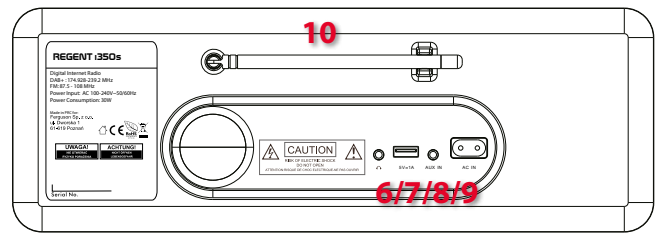

### Entradas/Salidas:

1. **Botón Power On/Standby**
2. **Perilla de volumen**
3. **Perilla de navegación**
4. **Botón Preset/Home/ Play/Pause/Mode**
5. **Pantalla de color**
6. **Salida de auriculares 3,5 mm**
7. **Puerto USB (Output: 5V, 1A)**
8. **Entrada 3.5mm AUX IN Jack**
9. **Entrada de corriente**
10. **Antena telescópica**