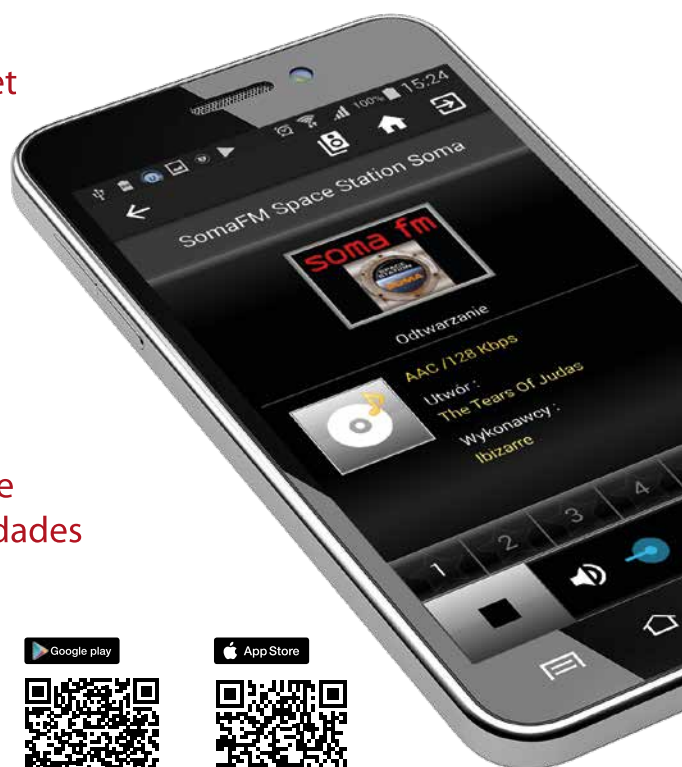

## FM | DAB+ Internet | BT | USB

- Sintonizador DAB, DAB+ y FM con RDS
- Fácil acceso a más de 16 000 emisoras por internet
- Radio por internet con conexión Wi-Fi
- Aplicación móvil para fácil manejo
- Transferencia de audio DLNA desde PC o Mac
- Transferencia de sonido por Bluetooth
- Reproducción de archivos USB en los siguientes formatos: MP3, WMA, WAV
- Grande pantalla LCD de color
- Manejo intuitivo
- Despertador digital con función de sleep y snooze
- Estación meteorológica - previsión para 5000 ciudades
- Amplificador de 60 vatios
- Dos altavoces de alta dinámica de 2,5 pulgadas
- Entrada AUX IN
- Salida de auriculares 3,5 mm
- Mando a distancia incluido