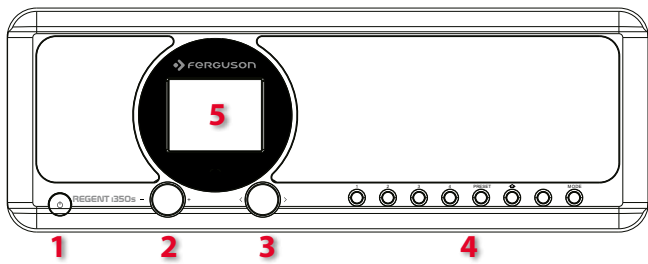

### Entradas/Salidas:

1. **Botón Power On/Standby**
2. **Perilla de volumen**
3. **Perilla de navegación**
4. **Botón Preset/Home/ Play/Pause/Mode**
5. **Pantalla de color**
6. **Salida de auriculares 3,5 mm**
7. **Puerto USB (Output: 5V, 1A)**
8. **Entrada 3.5mm AUX IN Jack**
9. **Entrada de corriente**
10. **Antena telescópica**