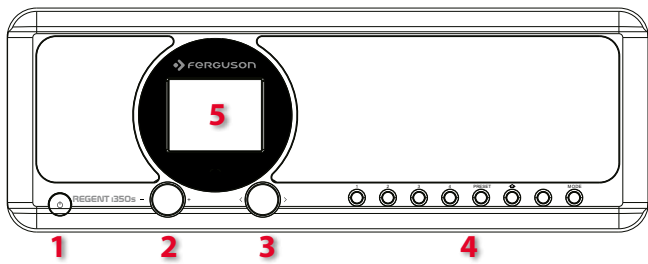

### Entrées/Sorties:

1. **Bouton Power On/Standby**
2. **Réglage du volume**
3. **Bouton de navigation**
4. **Boutons Preset/Home/ Play/Pause/Mode**
5. **Écran couleur**
6. **Sortie casque 3,5 mm**
7. **Port USB (Output : 5V, 1A)**
8. **Entrée Aux-in Jack 3,5 mm**
9. **Entrée alimentation**
10. **Antenne télescopique**