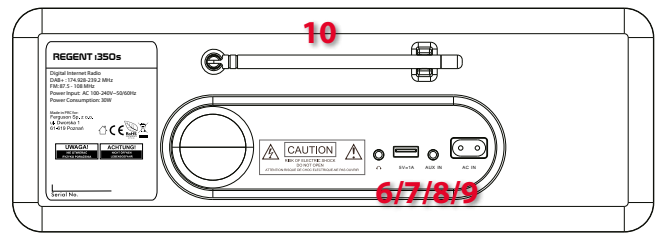

### Entrées/Sorties:

1. **Bouton Power On/Standby**
2. **Réglage du volume**
3. **Bouton de navigation**
4. **Boutons Preset/Home/ Play/Pause/Mode**
5. **Écran couleur**
6. **Sortie casque 3,5 mm**
7. **Port USB (Output : 5V, 1A)**
8. **Entrée Aux-in Jack 3,5 mm**
9. **Entrée alimentation**
10. **Antenne télescopique**