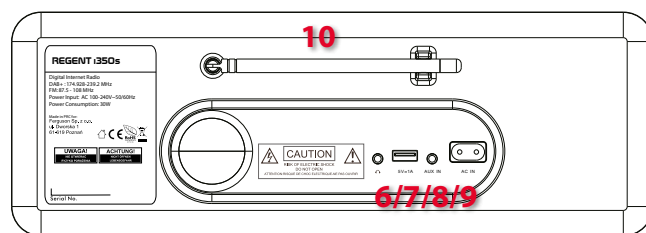

### Inputs/Outputs:

1. **Power On/Standby button**
2. **Volume knob**
3. **Navigation wheel**
4. **Buttons Preset/Home/ Play/Pause/Mode**
5. **Color display**
6. **Headphone output 3.5mm**
7. **USB port (output: 5V, 1A)**
8. **3.5mm Aux-in Jack input**
9. **Power socket**
10. **Telescopic antenna**