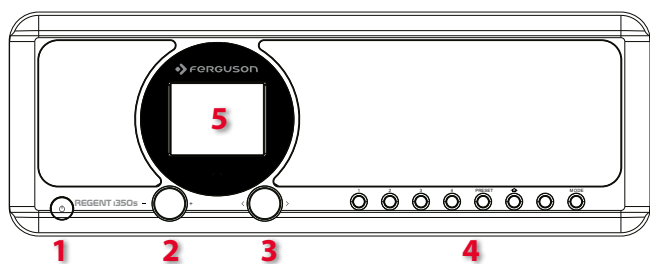

### Inputs/Outputs:

1. **Power On/Standby button**
2. **Volume knob**
3. **Navigation wheel**
4. **Buttons Preset/Home/ Play/Pause/Mode**
5. **Color display**
6. **Headphone output 3.5mm**
7. **USB port (output: 5V, 1A)**
8. **3.5mm Aux-in Jack input**
9. **Power socket**
10. **Telescopic antenna**