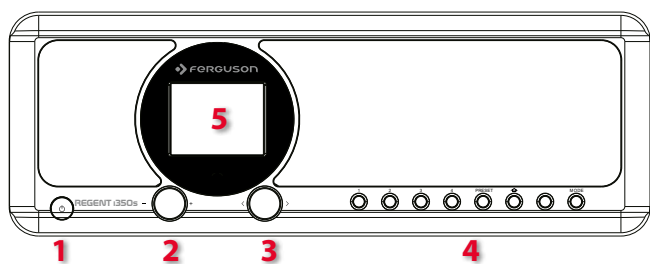

Google play

App Store

Wejścia/Wyjścia:

1. Przycisk Power On/Standby
2. Pokrętko głośności
3. Pokrętko nawigacyjne
4. Przyciski Preset/Home/Play/Pause/Mode
5. Kolorowy wyświetlacz
6. Wyjście słuchawkowe 3,5mm
7. Port USB (Output: 5V, 1A)
8. Wejście Aux-in Jack 3,5mm
9. Gniazdo zasilania
10. Antena Teleskopowa