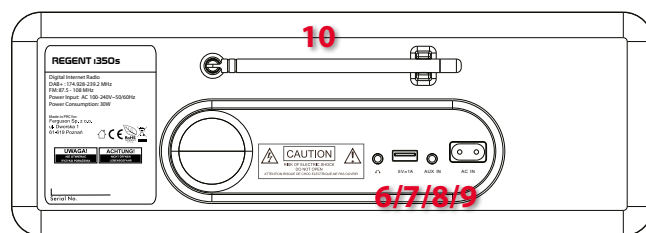

Google play

App Store

Wejścia/Wyjścia:

1. Przycisk Power On/Standby
2. Pokrętko głośności
3. Pokrętko nawigacyjne
4. Przyciski Preset/Home/Play/Pause/Mode
5. Kolorowy wyświetlacz
6. Wyjście słuchawkowe 3,5mm
7. Port USB (Output: 5V, 1A)
8. Wejście Aux-in Jack 3,5mm
9. Gniazdo zasilania
10. Antena Teleskopowa

Aplikacja mobilna

Pilot

Wygodny, funkcjonalny pilot RCU301 pozwala w pełni obsłużyć możliwości Ferguson i350s.

EAN

dark wooden: 5907115003016

light wooden: 5907115003078

Pakowanie:

Pakowanie: **4 szt.**

Specyfikacja:

- Display: 2.4" TFT Color display
- Network supported: OPEN, WEP, WPA PSK AES, WPA PSK AES/TKIP, WPA PSK TKIP, WPA 2 PSK AES, WPA 2 PSK AES/TKIP, WPA 2 PSK TKIP
- Streaming: UPnP, DLNA
- Supported playback formats (UPnP): MP3, WMA, AAC, FLAC, WAV
- Supported playback formats (USB Playback): MP3, WMA, WAV
- Output power (RMS): 15W x 2
- Music power: 60W PMPO
- Speaker driver size 2.5" x 2
- Digital Signal Processor (DSP included)
- Power Supply: input: AC 100-240V ~ 50/60Hz, USB output: DC 5V1A
- FM and DAB Frequency: FM 87.5-108MHz, DAB 174.928-239.2MHz
- Timer, Alarm, Nap, Dimmer, Sleeper
- Time/Date auto adjustment as internet connected
- AC power cord for power supply
- USB port power charging for smart phone or other device
- Remote control battery: 2pcs x AAA
- Accessories: Remote control x 1, AC power cord x 1, 3.5mm Aux-in cable x 1
- Power consumption: 30W
- Standby power consumption: < 3W
- Bluetooth support: V2.1+EDR
- Bluetooth operation range: up to 10 meters
- Transmission frequency: 2.4 GHz
- Protocols: A2DP 1.2
- Working temperature: 0°C ~ 35°C
- Working humidity: 20% ~ 80%
- Unit size (w x d x h): 330 x 173 x 115 mm
- Unit weight: 2.36kg