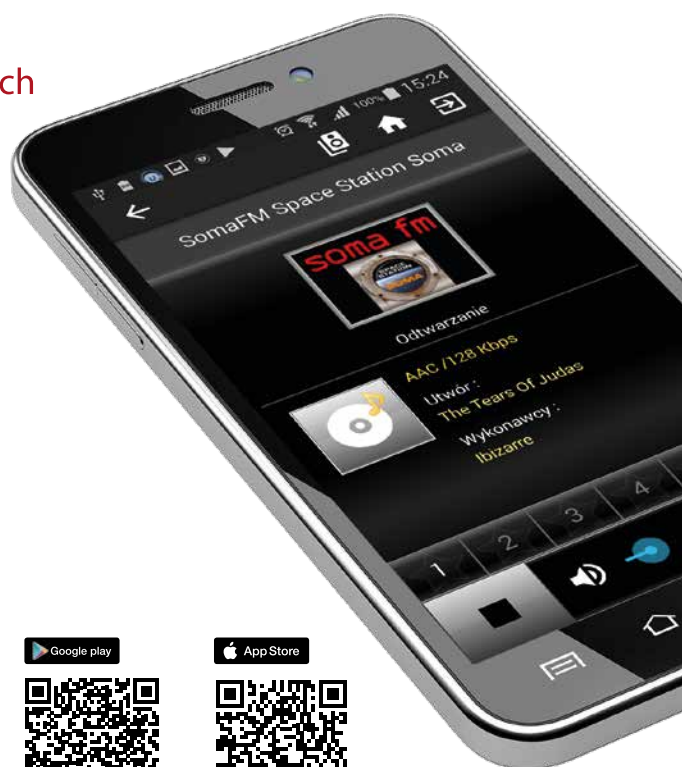

dark woodenlight wooden

FM | DAB+
Internet | BT | USB

- Tuner DAB, DAB+ i FM z RDS
- Łatwy dostęp do ponad 16 tys. stacji internetowych
- Radio internetowe z łącznością Wi-Fi
- Aplikacja mobilna dla wygodnego sterowania
- Bezprzewodowe przesyłanie plików audio DLNA z PC lub Maca
- Przesyłanie dźwięku przez Bluetooth
- Odtwarzanie z USB plików w formatach: MP3, WMA, WAV
- Duży kolorowy wyświetlacz LCD
- Intuicyjne sterowanie
- Cyfrowy budzik z funkcją drzemki
- Stacja pogodowa – prognoza dla 5000 miast
- 60-watowy wzmacniacz
- Dwa 2,5-calowe głośniki o wysokiej dynamice
- Wejście AUX IN
- Wyjście słuchawkowe 3,5 mm
- Pilot zdalnego sterowania w zestawie

Google play

App Store

Wejścia/Wyjścia:

1. Przycisk Power On/Standby
2. Pokrętko głośności
3. Pokrętko nawigacyjne
4. Przyciski Preset/Home/Play/Pause/Mode
5. Kolorowy wyświetlacz
6. Wyjście słuchawkowe 3,5mm
7. Port USB (Output: 5V, 1A)
8. Wejście Aux-in Jack 3,5mm
9. Gniazdo zasilania
10. Antena Teleskopowa

Aplikacja mobilna

Pilot

Wygodny, funkcjonalny pilot RCU301 pozwala w pełni obsłużyć możliwości Ferguson i350s.

EAN

dark wooden: 5907115003016

light wooden: 5907115003078

Pakowanie:

Pakowanie: **4 szt.**