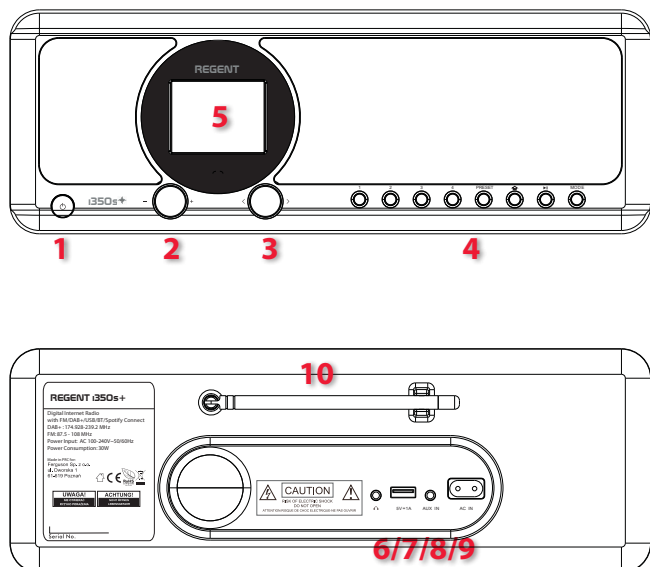

 **FERGUSON**

REGENT® i350s+
stereo bass reflex

FM | DAB+ | Internet | BT | USB |

- DAB, DAB+ und UKW mit RDS
- Spotify Connect
- Einfacher Zugang zu mehr als 16 Tausend Internet-Radiosender
- Internet-Radio mit Wi-Fi Zugang
- Mobile-Anwendung zur einfachen Steuerung
- Drahtlose Übertragung von Audiodateien DLNA von PC oder Mac
- Übertragen des Tons über Bluetooth
- Große Farb-LCD-Anzeige
- Intuitive Steuerung
- Der digitale Wecker mit Snooze-Modus, Timer, Sleep-Timer
- Wetterstation - mit Prognose für 5000 Städte
- Musikleistung: 60W PMPO
- Zwei 2,5-Zoll-Lautsprecher mit hoher Dynamik
- AUX IN
- Kopfhörer-Ausgang mit 3,5 mm
- Fernbedienung im Lieferumfang enthalten

Eingänge/Ausgänge

1. Ein-/Standby-Taste
2. Lautstärkerad
3. Navigationsrad
4. Tasten Preset/Home/Wiedergabe/Pause/Modus
5. Farbdisplay
6. Kopfhörerausgang 3.5mm
7. USB-Anschluss (Ausgang: 5 V, 1A)
8. 3,5-mm-AUX-Eingang
9. Steckdose
10. Teleskopantenne