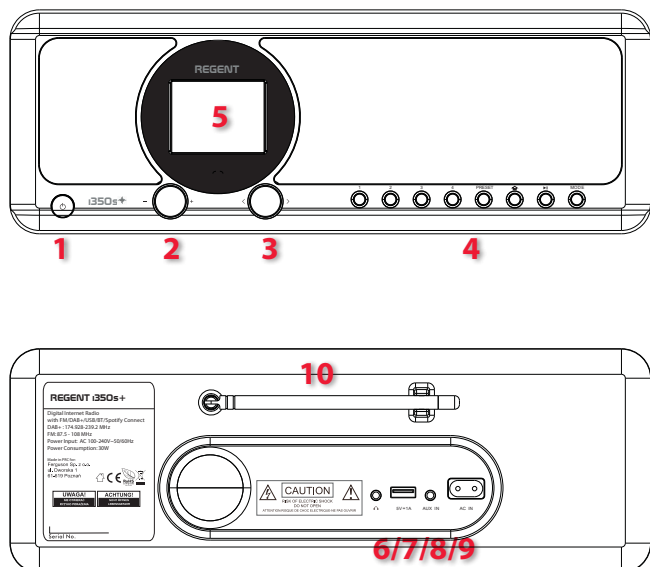

 **FERGUSON**

REGENT® i350s+
stereo bass reflex

FM | DAB+ | Internet | BT | USB

- Tuner DAB, DAB+ y FM con RDS
- Spotify Connect
- Fácil acceso a más de 16 mil de emisoras por Internet
- Radio por Internet con Wi-Fi
- Aplicación móvil para fácil control
- Transferencia inalámbrica de archivos de audio DLNA de PC o Mac
- Transferencia de sonido a través de Bluetooth
- Grande pantalla LCD de color
- Control intuitivo
- Despertador digital con la función sleep y snooze
- Información de tiempo - Pronóstico para 5000 ciudades
- Potencia de música: 60W PMPO
- Dos altavoces de 2,5" con una alta dinámica
- Entrada AUX IN
- Salida de auriculares de 3,5 mm
- Mando a distancia incluido

Google play

App Store

Entradas/Salidas

1. Botón de encendido/espera
2. Rueda de volumen
3. Rueda de navegación
4. Botones Preset/Home/ Play/Pause/Mode
5. Pantalla a color
6. Salida de auriculares 3.5 mm
7. Puerto USB (Salida: 5V, 1A)
8. Entrada de entrada auxiliar de 3,5 mm
9. Toma de corriente
10. Antena telescópica