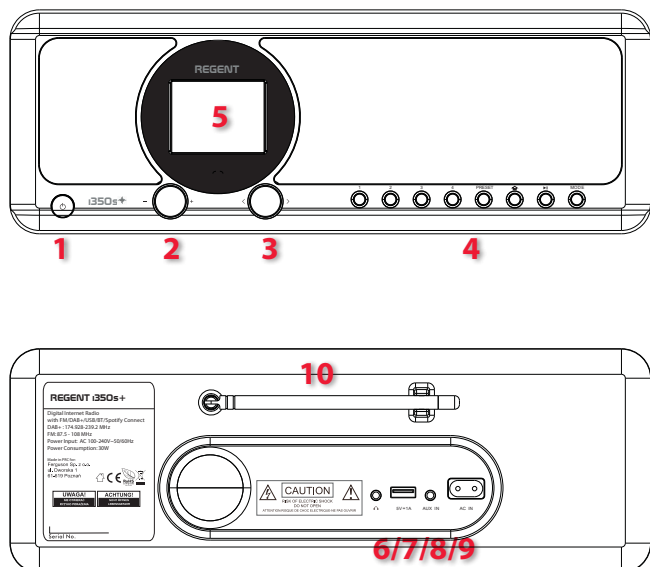

 **FERGUSON**

REGENT® i350s+
stereo bass reflex

FM | DAB+ | Internet | BT | USB

- DAB, DAB+ e FM con RDS
- Spotify Connect
- Accesso facile a più di 16 mila stazioni radio su Internet
- Connessione WiFi con radio internet
- L'applicazione mobile per un controllo facile
- Trasferimento wireless di file audio DLNA da PC o Mac
- Trasferimento del suono tramite Bluetooth
- Ampio display LCD a colori
- Controllo intuitivo
- Sveglia digitale con la modalità sleep, snooze
- Stazione meteo - Previsioni per 5000 città
- Potenza musicale: PMPO 60W
- Due altoparlanti da 2,5 pollici con un suono dinamico
- Ingresso AUX IN
- Uscita cuffie 3,5 mm
- Telecomando incluso

Google play

App Store

Entrate/Uscite

1. Pulsante di accensione/standby
2. Ruota del volume
3. Rotella di navigazione
4. Pulsanti Preimpostazione/Home/Riproduci/Pausa/Modalità
5. Display a colori
6. Uscita cuffie 3,5 mm
7. Porta USB (uscita: 5 V, 1 A)
8. Ingresso jack Aux-In da 3,5 mm
9. Presa di corrente
10. Antenna telescopica