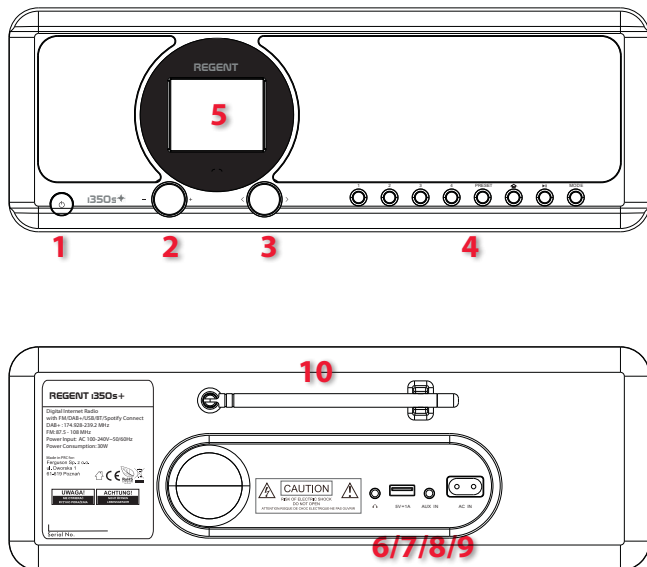

 **FERGUSON**

REGENT® i350s+
stereo bass reflex

FM | DAB+ | Internet | BT | USB

- DAB, DAB+ en FM met RDS
- Spotify Connect
- Gemakkelijke toegang tot meer dan 16.000 internet radiostations
- Internet radio met Wi-Fi-connectiviteit
- Mobiele applicatie voor eenvoudige bediening
- Draadloze overdracht van audio-bestanden met DLNA PC of Mac
- Overbrengen van geluid via Bluetooth
- Groot kleuren LCD-scherm
- intuïtieve bediening
- De digitale wekker met snooze-modus, timer, sleep timer
- Weerstation - Verwachting voor 5000 steden.
- Muziekvermogen: 60W PMPO
- Twee 2,5-inch luidsprekers met een hoge dynamiek
- AUX IN
- Hoofdtelefoonuitgang 3,5 mm
- Inclusief afstandsbediening

Google play

App Store

Invoer/Uitgang

1. Power On/Standby-knop
2. Volumewiel
3. Navigatiewiel
4. Knoppen Preset/Home/ Play/Pause/Mode
5. Kleurenscherm
6. Hoofdtelefoonuitgang 3,5 mm
7. USB-poort (uitgang: 5V, 1A)
8. Aux-ingang van 3,5 mm
9. Stopcontact
10. Telescopische antenne