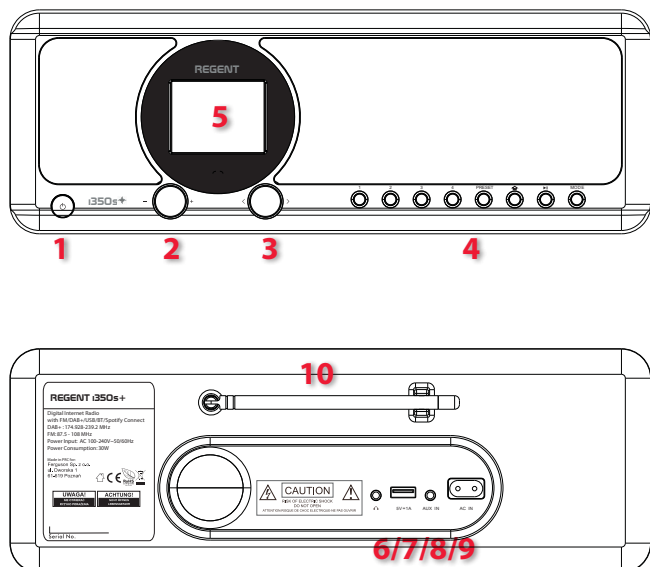

 **FERGUSON**

REGENT® i350s+
stereo bass reflex

FM | DAB+ | Internet | BT | USB

- Rádio FM com RDS + DAB
- Spotify Connect
- Fácil acesso a mais de 16 mil estações de rádio na Internet
- Rádio na Internet com conectividade Wi-Fi
- Aplicação móvel para um controlo fácil
- Transferência sem fios de arquivos de áudio DLNA com PC ou Mac
- Transferência de som via Bluetooth
- Display LCD a cores de grandes dimensões
- Controlo intuitivo
- Despertador digital com modo snooze, timer e sleep timer
- Meteorologia - Previsão para 5000 cidades
- Poder de música: 60W PMPO
- Dois altifalantes de 2,5 polegadas com alta dinâmica
- Entrada AUX IN
- Saída de auscultadores de 3,5 milímetros
- Controlo remoto incluído

Google play

App Store

Entradas/Saídas

1. Botão Ligar/Espera
2. Volante
3. Roda de Navegação
4. Botões Preset/Home/ Play/Pause/Mode
5. Exposição a cores
6. Saída de fone de ouvido 3.5mm
7. Porta USB (saída: 5V, 1A)
8. Entrada Auxiliar de 3,5 mm
9. Tomada de energia
10. Antena Telescópica