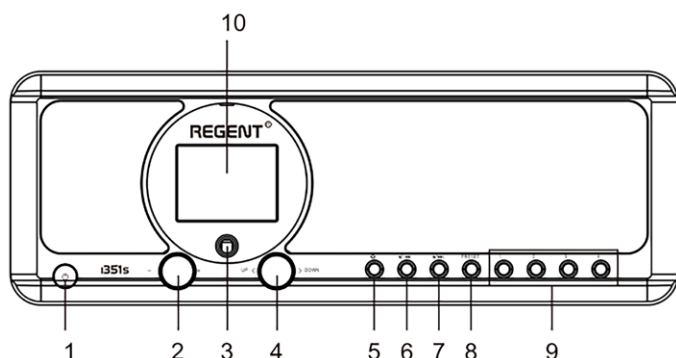

Frontblende

Rückwand

Eingänge/Ausgänge

1. **POWER ON / STANDBY**-Taste
2. **VOLUME**-Regler / **MUTE**-Taste
3. Infrarot-Empfänger
4. Navigationsknopf **AUF / AB / OK**-Taste
5. **HOME**-Taste
6. **PREVIOUS** ◀ Taste
7. **NEXT** ▶ Taste
8. **PRESET**-Taste
9. **PRESET 1, 2, 3, 4** Tasten
10. 2,4" TFT-Farbdisplay
11. 3,5-mm-Klinken-Kopfhöreranschluss
12. USB-Anschluss
13. umschließt die Aux-In-Buchse
14. Stromanschluss
15. Teleskopantenne

Technische Spezifikationen

- Anzeige: 2,4-Zoll-TFT-Farbdisplay
- Unterstützte Wi-Fi-Authentifizierungstypen: OPEN, WEP, WPA PSK AES, WPA PSK AES/TKIP, WPA PSK TKIP, WPA 2 PSK AES, WPA 2 PSK AES/TKIP, WPA 2 PSK TKIP
- Streaming: UPnP, DLNA
- Unterstützte Wiedergabeformate (UPnP): MP3, WMA, AAC, FLAC, WAV
- Unterstützte Wiedergabeformate (USB-Wiedergabe): MP3, WMA, WAV
- Ausgangsleistung (RMS): 15W x 2
- Musikleistung: 60W
- Lautsprechergröße 2,5 „x 2“
- Digitaler Signalprozessor (DSP)
- Leistung
 - Eingang: AC 100-240V ~ 50/60Hz
 - USB-Ausgang: DC 5V1A
- UKW- und DAB-Frequenz: UKW 87,5-108 MHz, DAB 174,928-239,2 MHz
- Uhr, Wecker, Schlummerfunktion, Dimmer, Schlaffunktionen
- Automatische Zeit-/Datumseinstellung bei Internetverbindung
- USB-Anschluss zum Abspielen von Musik von tragbaren Medien oder zum Aufladen von Geräten über USB 5V 1A
- Zubehör
 - Fernbedienung x 1
 - Wechselstromkabel x 1
 - 3,5-mm-Aux-In-Kabel x 1
 - AAA Batterie der Fernbedienung: x 2
- Leistungsaufnahme: 30W
- Standby-Leistungsaufnahme: <3W
- Bluetooth-Unterstützung: V5.0 + EDR
- Bluetooth-Reichweite: bis zu 140 Meter (offene Fläche)
- Übertragungsfrequenz: 2,4 GHz
- Protokolle: A2DP 1.2
- Arbeitstemperatur: 0°C ~ 35°C
- Arbeitsfeuchtigkeit: 20% ~ 80%
- Geräteabmessungen (B x T x H): 330 x 173 x 115 mm
- Gewicht: 2,36kg