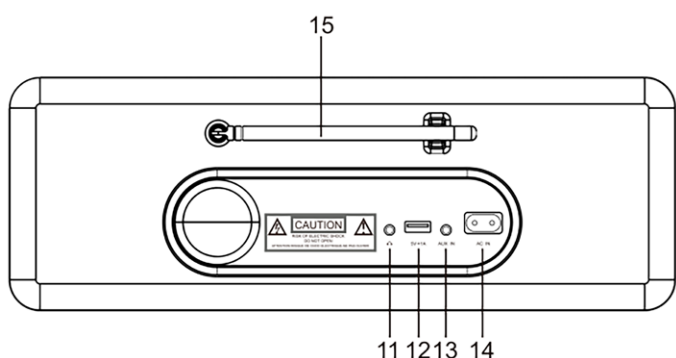

Frontblende

Rückwand

Eingänge/Ausgänge

1. **POWER ON / STANDBY**-Taste
2. **VOLUME**-Regler / **MUTE**-Taste
3. Infrarot-Empfänger
4. Navigationsknopf **AUF / AB / OK**-Taste
5. **HOME**-Taste
6. **PREVIOUS** ◀ Taste
7. **NEXT** ▶ Taste
8. **PRESET**-Taste
9. **PRESET 1, 2, 3, 4** Tasten
10. 2,4" TFT-Farbdisplay
11. 3,5-mm-Klinken-Kopfhöreranschluss
12. USB-Anschluss
13. umschließt die Aux-In-Buchse
14. Stromanschluss
15. Teleskopantenne

Technische Spezifikationen

- Anzeige: 2,4-Zoll-TFT-Farbdisplay
- Unterstützte Wi-Fi-Authentifizierungstypen: OPEN, WEP, WPA PSK AES, WPA PSK AES/TKIP, WPA PSK TKIP, WPA 2 PSK AES, WPA 2 PSK AES/TKIP, WPA 2 PSK TKIP
- Streaming: UPnP, DLNA
- Unterstützte Wiedergabeformate (UPnP): MP3, WMA, AAC, FLAC, WAV
- Unterstützte Wiedergabeformate (USB-Wiedergabe): MP3, WMA, WAV
- Ausgangsleistung (RMS): 15W x 2
- Musikleistung: 60W
- Lautsprechergröße 2,5 „x 2“
- Digitaler Signalprozessor (DSP)
- Leistung
 - Eingang: AC 100-240V ~ 50/60Hz
 - USB-Ausgang: DC 5V1A
- UKW- und DAB-Frequenz: UKW 87,5-108 MHz, DAB 174,928-239,2 MHz
- Uhr, Wecker, Schlummerfunktion, Dimmer, Schlaffunktionen
- Automatische Zeit-/Datumseinstellung bei Internetverbindung
- USB-Anschluss zum Abspielen von Musik von tragbaren Medien oder zum Aufladen von Geräten über USB 5V 1A
- Zubehör
 - Fernbedienung x 1
 - Wechselstromkabel x 1
 - 3,5-mm-Aux-In-Kabel x 1
 - AAA Batterie der Fernbedienung: x 2
- Leistungsaufnahme: 30W
- Standby-Leistungsaufnahme: <3W
- Bluetooth-Unterstützung: V5.0 + EDR
- Bluetooth-Reichweite: bis zu 140 Meter (offene Fläche)
- Übertragungsfrequenz: 2,4 GHz
- Protokolle: A2DP 1.2
- Arbeitstemperatur: 0°C ~ 35°C
- Arbeitsfeuchtigkeit: 20% ~ 80%
- Geräteabmessungen (B x T x H): 330 x 173 x 115 mm
- Gewicht: 2,36kg