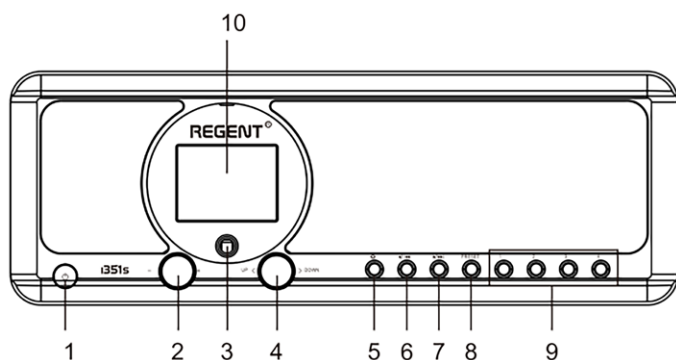

black

FM | DAB+ | Internet | Two Way BT | USB
BT transmitter bass reflex spotify connect

- Tuner DAB, DAB+ y FM con RDS
- Spotify Connect
- Fácil acceso a más de 16 mil de emisoras por Internet
- Radio por Internet con Wi-Fi
- Aplicación móvil para fácil control
- Transferencia inalámbrica de archivos de audio DLNA de PC o Mac
- Receptor Bluetooth (por ejemplo, transmisión de audio desde el teléfono inteligente al receptor)
- Transmisor Bluetooth (transmite sonido desde el receptor a, por ejemplo, auriculares inalámbricos)
- Grande pantalla LCD de color
- Control intuitivo
- Despertador digital con la función sleep y snooze
- Información de tiempo - Pronóstico para 5000 ciudades
- Potencia musical 60W
- Dos altavoces de 2,5" con una alta dinámica
- Entrada AUX IN
- Salida de auriculares de 3,5 mm
- Mando a distancia incluido

panel frontal

panel trasero

Salidas,/Entradas

1. Botón **ENCENDIDO / ESPERA**
2. Mando **VOLUME** / botón **MUTE**
3. Receptor de infrarrojos
4. Botón de navegación **ARRIBA / ABAJO** / botón **OK**
5. Botón **HOME**
6. Botón **PREVIOUS** ◀
7. Botón **NEXT** ▶
8. Botón **PRESET**
9. Botones **PRESET 1, 2, 3, 4**
10. Pantalla a color TFT de 2,4,,
11. Conector de auriculares Jack de 3,5 mm
12. Puerto USB
13. Encierra el conector Aux-In
14. Puerto de alimentación
15. Antena telescópica