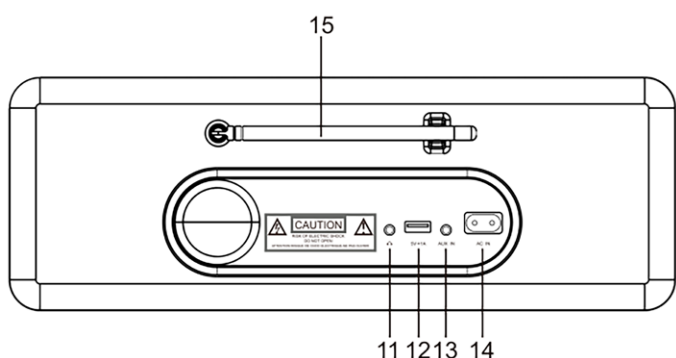

black

FM | DAB+ | Internet | Two Way BT | USB
BT transmitter bass reflex spotify connect

- Tuner DAB, DAB+ y FM con RDS
- Spotify Connect
- Fácil acceso a más de 16 mil de emisoras por Internet
- Radio por Internet con Wi-Fi
- Aplicación móvil para fácil control
- Transferencia inalámbrica de archivos de audio DLNA de PC o Mac
- Receptor Bluetooth (por ejemplo, transmisión de audio desde el teléfono inteligente al receptor)
- Transmisor Bluetooth (transmite sonido desde el receptor a, por ejemplo, auriculares inalámbricos)
- Grande pantalla LCD de color
- Control intuitivo
- Despertador digital con la función sleep y snooze
- Información de tiempo - Pronóstico para 5000 ciudades
- Potencia musical 60W
- Dos altavoces de 2,5" con una alta dinámica
- Entrada AUX IN
- Salida de auriculares de 3,5 mm
- Mando a distancia incluido

panel frontal

panel trasero

Salidas,/Entradas

1. Botón **ENCENDIDO / ESPERA**
2. Mando **VOLUME** / botón **MUTE**
3. Receptor de infrarrojos
4. Botón de navegación **ARRIBA / ABAJO** / botón **OK**
5. Botón **HOME**
6. Botón **PREVIOUS** ◀
7. Botón **NEXT** ▶
8. Botón **PRESET**
9. Botones **PRESET 1, 2, 3, 4**
10. Pantalla a color TFT de 2,4,,
11. Conector de auriculares Jack de 3,5 mm
12. Puerto USB
13. Encierra el conector Aux-In
14. Puerto de alimentación
15. Antena telescópica