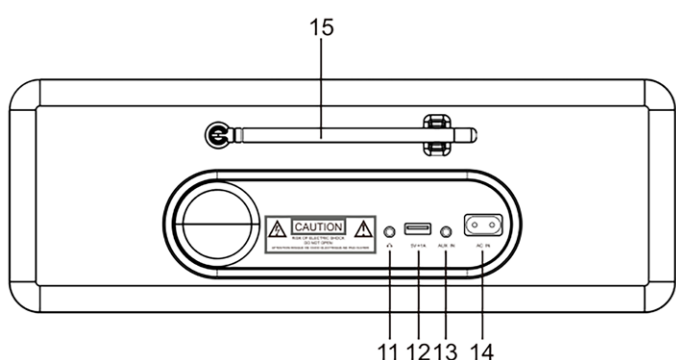

FERGUSON

REGENT® i351s

black

FM | DAB+ | Internet | Two Way BT | USB
BT transmitter bass reflex spotify connect

- DAB, DAB+ e FM con RDS
- Spotify Connect
- Accesso facile a più di 16 mila stazioni radio su Internet
- Connessione WiFi con radio internet
- L'applicazione mobile per un controllo facile
- Trasferimento wireless di file audio DLNA da PC o Mac
- Ricevitore Bluetooth (ad es. streaming audio dallo smartphone al ricevitore)
- Trasmettitore Bluetooth (trasmissione del suono dal ricevitore ad es. cuffie wireless)
- Ampio display LCD a colori
- Controllo intuitivo
- Sveglia digitale con la modalità sleep, snooze
- Stazione meteo - Previsioni per 5000 città
- Potenza musicale 60W
- Due altoparlanti da 2,5 pollici con un suono dinamico
- Ingresso AUX IN
- Uscita cuffie 3,5 mm
- Telecomando incluso

pannello frontale

pannello posteriore

Entrate/Uscite

1. Pulsante **POWER ON / STANDBY**
2. Manopola **VOLUME** / pulsante **MUTE**
3. Ricevitore a infrarossi
4. Manopola **UP/DOWN + OK**
5. Pulsante **HOME**
6. Pulsante **PREVIOUS ◀**
7. Pulsante **NEXT ▶**
8. Pulsante **PRESET**
9. Pulsante **PRESET 1, 2, 3, 4**
10. 2.4" TFT display a colori
11. Connettore per cuffie Jack da 3,5 mm
12. Porta USB
13. 3.5mm Aux-in Jack
14. AC Presa
15. Antenna telescopica