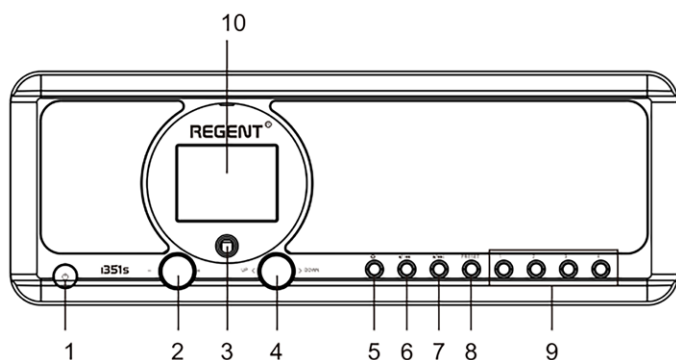

FERGUSON

REGENT® i351s

black

FM | DAB+ | Internet | Two Way BT | USB
BT transmitter bass reflex spotify connect

- DAB, DAB+ e FM con RDS
- Spotify Connect
- Accesso facile a più di 16 mila stazioni radio su Internet
- Connessione WiFi con radio internet
- L'applicazione mobile per un controllo facile
- Trasferimento wireless di file audio DLNA da PC o Mac
- Ricevitore Bluetooth (ad es. streaming audio dallo smartphone al ricevitore)
- Trasmettitore Bluetooth (trasmissione del suono dal ricevitore ad es. cuffie wireless)
- Ampio display LCD a colori
- Controllo intuitivo
- Sveglia digitale con la modalità sleep, snooze
- Stazione meteo - Previsioni per 5000 città
- Potenza musicale 60W
- Due altoparlanti da 2,5 pollici con un suono dinamico
- Ingresso AUX IN
- Uscita cuffie 3,5 mm
- Telecomando incluso

pannello frontale

pannello posteriore

Entrate/Uscite

1. Pulsante **POWER ON / STANDBY**
2. Manopola **VOLUME** / pulsante **MUTE**
3. Ricevitore a infrarossi
4. Manopola **UP/DOWN + OK**
5. Pulsante **HOME**
6. Pulsante **PREVIOUS ◀**
7. Pulsante **NEXT ▶**
8. Pulsante **PRESET**
9. Pulsante **PRESET 1, 2, 3, 4**
10. 2.4" TFT display a colori
11. Connettore per cuffie Jack da 3,5 mm
12. Porta USB
13. 3.5mm Aux-in Jack
14. AC Presa
15. Antenna telescopica