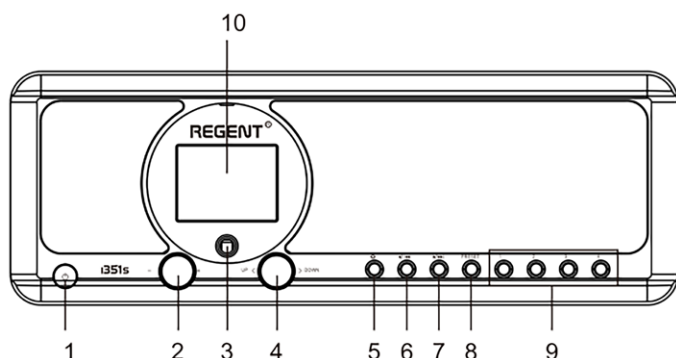

black

FM | DAB+ | Internet | Two Way BT | USB
BT transmitter bass reflex spotify connect

- Tuner DAB, DAB+ i FM z RDS
- Spotify Connect
- Odbiornik Bluetooth (np. przesyłanie dźwięku ze smartfona do odbiornika)
- Nadajnik Bluetooth (przesyłanie dźwięku z odbiornika na np. słuchawki bezprzewodowe)
- Łatwy dostęp do ponad 16 tys. stacji internetowych
- Radio internetowe z łącznością Wi-Fi
- Aplikacja mobilna dla wygodnego sterowania
- Bezprzewodowe przesyłanie plików audio DLNA z PC lub Maca
- Duży kolorowy wyświetlacz LCD
- Intuicyjne sterowanie
- Funkcja cyfrowego budzika z ustawieniami sleep i snooze
- Stacja pogodowa – prognoza dla 5000 miast
- Moc muzyczna 60W
- Dwa 2,5-calowe głośniki o wysokiej dynamice
- Wejście AUX IN
- Wyjście słuchawkowe 3,5 mm
- Pilot zdalnego sterowania w zestawie

panel przedni

panel tylny

Wejścia/Wyjścia

1. przycisk **POWER ON / STANDBY**
2. pokrętko **VOLUME** / przycisk **MUTE**
3. odbiornik podczerwieni
4. pokrętko nawigacyjne **UP/ DOWN** / przycisk **OK**
5. przycisk **HOME**
6. przycisk **PREVIOUS** ◀
7. przycisk **NEXT** ▶
8. przycisk **PRESET**
9. przyciski **PRESET 1, 2, 3, 4**
10. kolorowy wyświetlacz 2.4" TFT
11. złącze słuchawkowe 3.5mm Jack
12. port USB
13. załącze Aux-In Jack
14. port zasilania
15. antena teleskopowa