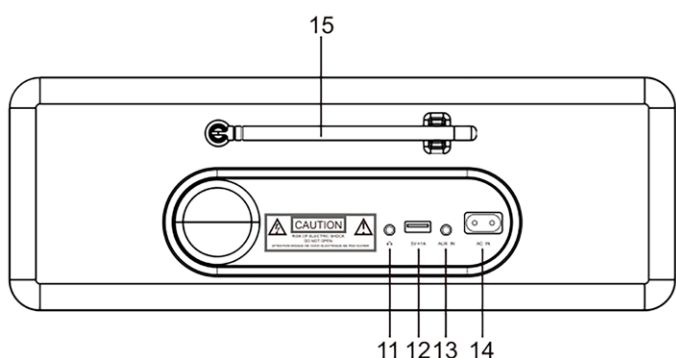

black

FM | DAB+ | Internet | Two Way BT | USB
BT transmitter bass reflex spotify connect

- Tuner DAB, DAB+ i FM z RDS
- Spotify Connect
- Odbiornik Bluetooth (np. przesyłanie dźwięku ze smartfona do odbiornika)
- Nadajnik Bluetooth (przesyłanie dźwięku z odbiornika na np. słuchawki bezprzewodowe)
- Łatwy dostęp do ponad 16 tys. stacji internetowych
- Radio internetowe z łącznością Wi-Fi
- Aplikacja mobilna dla wygodnego sterowania
- Bezprzewodowe przesyłanie plików audio DLNA z PC lub Maca
- Duży kolorowy wyświetlacz LCD
- Intuicyjne sterowanie
- Funkcja cyfrowego budzika z ustawieniami sleep i snooze
- Stacja pogodowa – prognoza dla 5000 miast
- Moc muzyczna 60W
- Dwa 2,5-calowe głośniki o wysokiej dynamice
- Wejście AUX IN
- Wyjście słuchawkowe 3,5 mm
- Pilot zdalnego sterowania w zestawie

panel przedni

panel tylny

Wejścia/Wyjścia

1. przycisk **POWER ON / STANDBY**
2. pokrętko **VOLUME** / przycisk **MUTE**
3. odbiornik podczerwieni
4. pokrętko nawigacyjne **UP/ DOWN** / przycisk **OK**
5. przycisk **HOME**
6. przycisk **PREVIOUS** ◀
7. przycisk **NEXT** ▶
8. przycisk **PRESET**
9. przyciski **PRESET 1, 2, 3, 4**
10. kolorowy wyświetlacz 2.4" TFT
11. złącze słuchawkowe 3.5mm Jack
12. port USB
13. załącze Aux-In Jack
14. port zasilania
15. antena teleskopowa