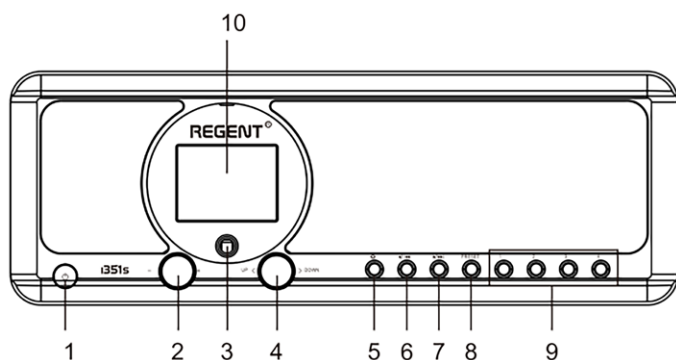

Frontblende

Rückwand

Eingänge/Ausgänge

1. **POWER ON / STANDBY**-Taste
2. **VOLUME**-Regler / **MUTE**-Taste
3. Infrarot-Empfänger
4. Navigationsknopf **AUF / AB / OK**-Taste
5. **HOME**-Taste
6. **PREVIOUS** ◀ Taste
7. **NEXT** ▶ Taste
8. **PRESET**-Taste
9. **PRESET 1, 2, 3, 4** Tasten
10. 2,4" TFT-Farbdisplay
11. 3,5-mm-Klinken-Kopfhöreranschluss
12. USB-Anschluss
13. umschließt die Aux-In-Buchse
14. Stromanschluss
15. Teleskopantenne

Technische Spezifikationen

- Anzeige: 2,4-Zoll-TFT-Farbdisplay
- Unterstützte Wi-Fi-Authentifizierungstypen: OPEN, WEP, WPA PSK AES, WPA PSK AES/TKIP, WPA PSK TKIP, WPA 2 PSK AES, WPA 2 PSK AES/TKIP, WPA 2 PSK TKIP
- Streaming: UPnP, DLNA
- Unterstützte Wiedergabeformate (UPnP): MP3, WMA, AAC, FLAC, WAV
- Unterstützte Wiedergabeformate (USB-Wiedergabe): MP3, WMA, WAV
- Ausgangsleistung (RMS): 15W x 2
- Musikleistung: 60W
- Lautsprechergröße 2,5 „x 2“
- Digitaler Signalprozessor (DSP)
- Leistung
 - Eingang: AC 100-240V ~ 50/60Hz
 - USB-Ausgang: DC 5V1A
- UKW- und DAB-Frequenz: UKW 87,5-108 MHz, DAB 174,928-239,2 MHz
- Uhr, Wecker, Schlummerfunktion, Dimmer, Schlaffunktionen
- Automatische Zeit-/Datumseinstellung bei Internetverbindung
- USB-Anschluss zum Abspielen von Musik von tragbaren Medien oder zum Aufladen von Geräten über USB 5V 1A
- Zubehör
 - Fernbedienung x 1
 - Wechselstromkabel x 1
 - 3,5-mm-Aux-In-Kabel x 1
 - AAA Batterie der Fernbedienung: x 2
- Leistungsaufnahme: 30W
- Standby-Leistungsaufnahme: <3W
- Bluetooth-Unterstützung: V5.0 + EDR
- Bluetooth-Reichweite: bis zu 140 Meter (offene Fläche)
- Übertragungsfrequenz: 2,4 GHz
- Protokolle: A2DP 1.2
- Arbeitstemperatur: 0°C ~ 35°C
- Arbeitsfeuchtigkeit: 20% ~ 80%
- Geräteabmessungen (B x T x H): 330 x 173 x 115 mm
- Gewicht: 2,36kg