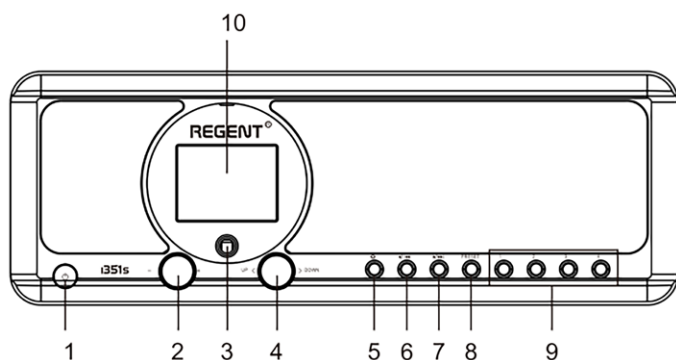

pannello frontale

pannello posteriore

Entrate/Uscite

1. Pulsante **POWER ON / STANDBY**
2. Manopola **VOLUME** / pulsante **MUTE**
3. Ricevitore a infrarossi
4. Manopola **UP/DOWN + OK**
5. Pulsante **HOME**
6. Pulsante **PREVIOUS ◀**
7. Pulsante **NEXT ▶**
8. Pulsante **PRESET**
9. Pulsante **PRESET 1, 2, 3, 4**
10. 2.4" TFT display a colori
11. Connettore per cuffie Jack da 3,5 mm
12. Porta USB
13. 3.5mm Aux-in Jack
14. AC Presa
15. Antenna telescopica