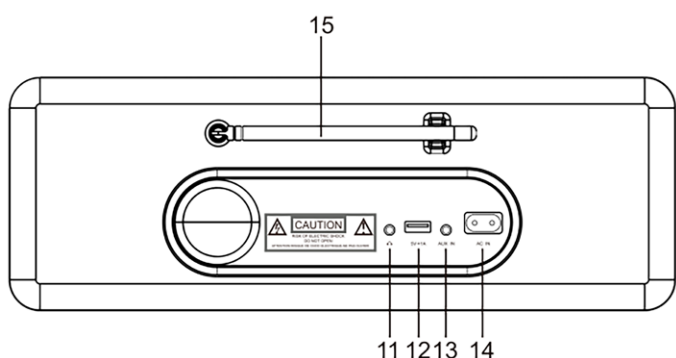

dark wood

FM | DAB+ | Internet | Two Way BT | USB
BT transmitter bass reflex spotify connect

- Tuner DAB, DAB+ i FM z RDS
- Spotify Connect
- Odbiornik Bluetooth (np. przesyłanie dźwięku ze smartfona do odbiornika)
- Nadajnik Bluetooth (przesyłanie dźwięku z odbiornika na np. słuchawki bezprzewodowe)
- Łatwy dostęp do ponad 16 tys. stacji internetowych
- Radio internetowe z łącznością Wi-Fi
- Aplikacja mobilna dla wygodnego sterowania
- Bezprzewodowe przesyłanie plików audio DLNA z PC lub Maca
- Duży kolorowy wyświetlacz LCD
- Intuicyjne sterowanie
- Funkcja cyfrowego budzika z ustawieniami sleep i snooze
- Stacja pogodowa – prognoza dla 5000 miast
- 60-watowy wzmacniacz
- Dwa 2,5-calowe głośniki o wysokiej dynamice
- Wejście AUX IN
- Wyjście słuchawkowe 3,5 mm
- Pilot zdalnego sterowania w zestawie

panel przedni

panel tylny

Wejścia/Wyjścia

1. przycisk **POWER ON / STANDBY**
2. pokrętko **VOLUME** / przycisk **MUTE**
3. odbiornik podczerweni
4. pokrętko nawigacyjne **UP/ DOWN** / przycisk **OK**
5. przycisk **HOME**
6. przycisk **PREVIOUS** ◀
7. przycisk **NEXT** ▶
8. przycisk **PRESET**
9. przyciski **PRESET 1, 2, 3, 4**
10. kolorowy wyświetlacz 2.4" TFT
11. złącze słuchawkowe 3.5mm Jack
12. port USB
13. załącze Aux-In Jack
14. port zasilania
15. antena teleskopowa