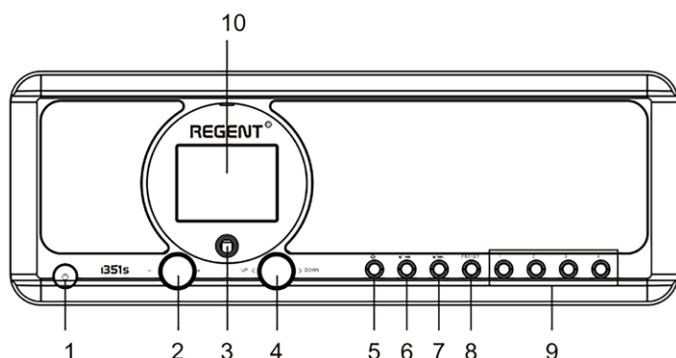

dark wood

FM | DAB+ | Internet | Two Way BT | USB
BT transmitter bass reflex spotify connect

- Tuner DAB, DAB+ i FM z RDS
- Spotify Connect
- Odbiornik Bluetooth (np. przesyłanie dźwięku ze smartfona do odbiornika)
- Nadajnik Bluetooth (przesyłanie dźwięku z odbiornika na np. słuchawki bezprzewodowe)
- Łatwy dostęp do ponad 16 tys. stacji internetowych
- Radio internetowe z łącznością Wi-Fi
- Aplikacja mobilna dla wygodnego sterowania
- Bezprzewodowe przesyłanie plików audio DLNA z PC lub Maca
- Duży kolorowy wyświetlacz LCD
- Intuicyjne sterowanie
- Funkcja cyfrowego budzika z ustawieniami sleep i snooze
- Stacja pogodowa – prognoza dla 5000 miast
- 60-watowy wzmacniacz
- Dwa 2,5-calowe głośniki o wysokiej dynamice
- Wejście AUX IN
- Wyjście słuchawkowe 3,5 mm
- Pilot zdalnego sterowania w zestawie

panel przedni

panel tylny

Wejścia/Wyjścia

1. przycisk **POWER ON / STANDBY**
2. pokrętko **VOLUME** / przycisk **MUTE**
3. odbiornik podczerweni
4. pokrętko nawigacyjne **UP/ DOWN** / przycisk **OK**
5. przycisk **HOME**
6. przycisk **PREVIOUS** ◀
7. przycisk **NEXT** ▶
8. przycisk **PRESET**
9. przyciski **PRESET 1, 2, 3, 4**
10. kolorowy wyświetlacz 2.4" TFT
11. złącze słuchawkowe 3.5mm Jack
12. port USB
13. załącze Aux-In Jack
14. port zasilania
15. antena teleskopowa