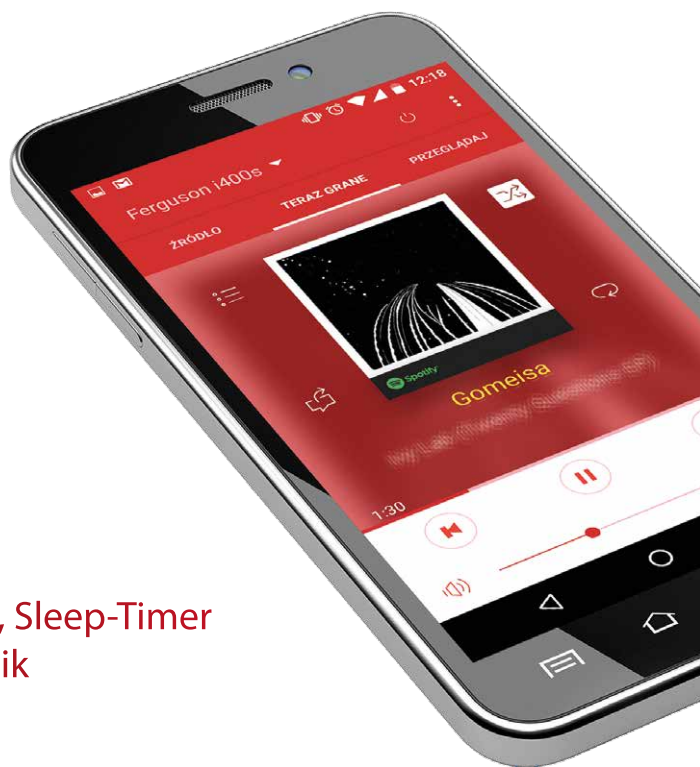

black

CD | FM | DAB+  
Internet | BT | USB

- DAB, DAB+ und UKW mit RDS
- Einfacher Zugang zu mehr als 40 Tausend Internet-Radiosender
- Spotify
- CD-Player, USB Playback (HDD, pendrive)
- Internet-Radio mit Wi-Fi Zugang
- Mobile-Anwendung mit einfache Bedienung
- Drahtlose Übertragung von Audiodateien DLNA von PC oder Mac
- Übertragen des Tons über Bluetooth
- Große Farb-LCD-Anzeige
- Intuitive Steuerung
- Der digitale Wecker mit SnoozeModus, Timer, Sleep-Timer
- Zwei 2,5-Zoll-Lautsprecher mit hoher Dynamik
- Aux-in Buchse 3,5mm
- 3,5mm Kopfhörerbuchse
- Fernbedienung enthalten

### Ein-/Ausgänge:

1. **CD-Eingabe**
2. **IR-Empfänger**
3. **2.8" TFT-Display**
4. **3,5mm Kopfhörerbuchse Anschluss**
5. **Ausgang 3,5mm Anschluss**
6. **Tasten und Bedienknopf**
7. **DAB/DAB+/FM Antenne**
8. **Netzschalter**
9. **Versorgung DC IN**
10. **USB-Anschluss**
11. **Software-Update-Port**