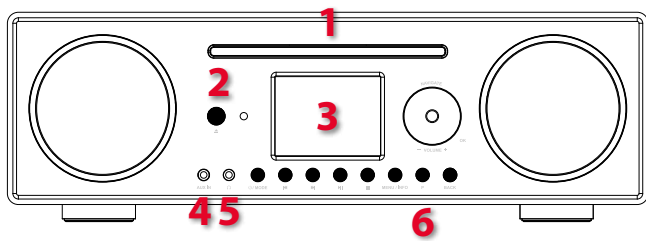

black

CD | FM | DAB+  
Internet | BT | USB

- DAB, DAB+ und UKW mit RDS
- Einfacher Zugang zu mehr als 40 Tausend Internet-Radiosender
- Spotify
- CD-Player, USB Playback (HDD, pendrive)
- Internet-Radio mit Wi-Fi Zugang
- Mobile-Anwendung mit einfache Bedienung
- Drahtlose Übertragung von Audiodateien DLNA von PC oder Mac
- Übertragen des Tons über Bluetooth
- Große Farb-LCD-Anzeige
- Intuitive Steuerung
- Der digitale Wecker mit SnoozeModus, Timer, Sleep-Timer
- Zwei 2,5-Zoll-Lautsprecher mit hoher Dynamik
- Aux-in Buchse 3,5mm
- 3,5mm Kopfhörerbuchse
- Fernbedienung enthalten

### Ein-/Ausgänge:

1. **CD-Eingabe**
2. **IR-Empfänger**
3. **2.8" TFT-Display**
4. **3,5mm Kopfhörerbuchse Anschluss**
5. **Ausgang 3,5mm Anschluss**
6. **Tasten und Bedienknopf**
7. **DAB/DAB+/FM Antenne**
8. **Netzschalter**
9. **Versorgung DC IN**
10. **USB-Anschluss**
11. **Software-Update-Port**