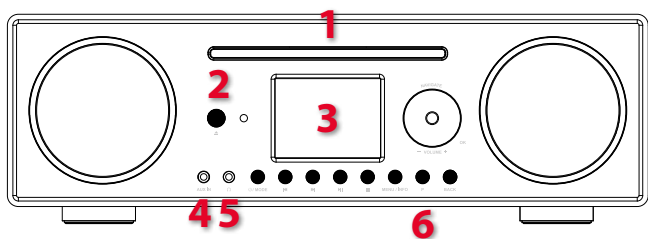

### Είσοδοι/Εξοδοι:

1. **CD**
2. **ΥΠΕΡΥΘΡΕΣ**
3. **2,8" TFT ΕΓΧΡΩΜΗ ΟΘΟΝΗ**
4. **AUX 3,5mm Jack**
5. **ΑΚΟΥΣΤΙΚΑ 3,5mm Jack**
6. **ΚΟΥΜΠΙΑ ΚΑΙ ΜΟΧΛΟΙ**
7. **DAB/FM ΚΕΡΑΙΑ**
8. **ΔΙΑΚΟΠΤΗΣ POWER**
9. **DC IN(ΤΡΟΦΟΔΟΣΙΑ)**
10. **ΕΙΣΟΔΟΣ USB**
11. **ΕΙΣΟΔΟΣ USB ΓΙΑ ΑΝΑΒΑΘΜΙΣΗ**

### Τεχνικές προδιαγραφές:

- Οθόνη: 2,8", 320X240, TFT έγχρωμη
- Υποστήριξη δικτύου: IEEE802.11b/g/n ασύρματο Wi-Fi
- Υποστήριξη Bluetooth: BT4.0, υποστηρίζει προφίλ A2DP, AVRCP
- Κρυπτογράφηση δικτύου: WEP, WPA, WPA2 (PSK), WPS
- Πρωτόκολλα ροής: UPnP, DLNA
- Υποστηριζόμενες μορφές αναπαραγωγής (streaming, USB): MP3 (up to 320 kbit/s), WMA (up to 384kbit/s), WAV (up to 1.536kbit/s), AAC/AAC+ (up to 96kHz, 24bit), FLAC (up to 48kHz,24bit)
- CD Player: CD-ROM, CD-R, CD-RW
- Υποστηριζόμενες μορφές αναπαραγωγής CD: CD-DA, MP3, WMA (up to 48kHz,384kbps)
- DAB, DAB+: Band III (174.928-239.200 MHz)
- FM: 87.5-108.0 MHz, υποστηρίζει RDS
- Επεξεργαστής ψηφιακού σήματος(DSP): περιλαμβάνεται
- Χρονοδιακόπτης, ξυπνητήρι, λειτουργία ύπνου: Dimmer, Sleeper
- Τροφοδοσία: Αντάπτορας ρεύματος, 16V 2250mA
- Τροφοδοσία τηλεχειριστηρίου: 2 x 1.5V AAA battery
- Κατανάλωση ενέργειας σε κατάσταση αναμονής: <1W
- Κατανάλωση ενέργειας δικτύου σε κατάσταση αναμονής: <6W
- Θερμοκρασίες λειτουργίας: 0°C-35°C
- Υγρασία λειτουργίας: 20%-80%
- Ισχύς ηχείων: 2x30W
- Συνδέσεις:
  - 3.5mm είσοδος ακουστικών
  - USB είσοδος (μόνο για αναπαραγωγή, όχι φόρτιση)
  - 3.5mm AUX IN, stereo
  - DC IN τροφοδοσία ρεύματος
- Διαστάσεις (ΠxΥxΒ): 35x10,5x25εκ
- Καθαρό βάρος: 3,71 κιλά
- Μεικτό βάρος: 4,5 κιλά