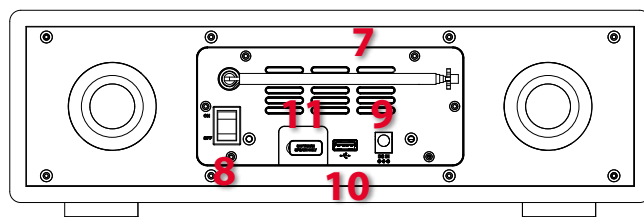

### Είσοδοι/Εξοδοι:

1. **CD**
2. **ΥΠΕΡΥΘΡΕΣ**
3. **2,8" TFT ΕΓΧΡΩΜΗ ΟΘΟΝΗ**
4. **AUX 3,5mm Jack**
5. **ΑΚΟΥΣΤΙΚΑ 3,5mm Jack**
6. **ΚΟΥΜΠΙΑ ΚΑΙ ΜΟΧΛΟΙ**
7. **DAB/FM ΚΕΡΑΙΑ**
8. **ΔΙΑΚΟΠΤΗΣ POWER**
9. **DC IN(ΤΡΟΦΟΔΟΣΙΑ)**
10. **ΕΙΣΟΔΟΣ USB**
11. **ΕΙΣΟΔΟΣ USB ΓΙΑ ΑΝΑΒΑΘΜΙΣΗ**

### Τεχνικές προδιαγραφές:

- Οθόνη: 2,8", 320X240, TFT έγχρωμη
- Υποστήριξη δικτύου: IEEE802.11b/g/n ασύρματο Wi-Fi
- Υποστήριξη Bluetooth: BT4.0, υποστηρίζει προφίλ A2DP, AVRCP
- Κρυπτογράφηση δικτύου: WEP, WPA, WPA2 (PSK), WPS
- Πρωτόκολλα ροής: UPnP, DLNA
- Υποστηριζόμενες μορφές αναπαραγωγής (streaming, USB): MP3 (up to 320 kbit/s), WMA (up to 384kbit/s), WAV (up to 1.536kbit/s), AAC/AAC+ (up to 96kHz, 24bit), FLAC (up to 48kHz,24bit)
- CD Player: CD-ROM, CD-R, CD-RW
- Υποστηριζόμενες μορφές αναπαραγωγής CD: CD-DA, MP3, WMA (up to 48kHz,384kbps)
- DAB, DAB+: Band III (174.928-239.200 MHz)
- FM: 87.5-108.0 MHz, υποστηρίζει RDS
- Επεξεργαστής ψηφιακού σήματος(DSP): περιλαμβάνεται
- Χρονοδιακόπτης, ξυπνητήρι, λειτουργία ύπνου: Dimmer, Sleeper
- Τροφοδοσία: Αντάπτορας ρεύματος, 16V 2250mA
- Τροφοδοσία τηλεχειριστηρίου: 2 x 1.5V AAA battery
- Κατανάλωση ενέργειας σε κατάσταση αναμονής: <1W
- Κατανάλωση ενέργειας δικτύου σε κατάσταση αναμονής: <6W
- Θερμοκρασίες λειτουργίας: 0°C-35°C
- Υγρασία λειτουργίας: 20%-80%
- Ισχύς ηχείων: 2x30W
- Συνδέσεις:
  - 3.5mm είσοδος ακουστικών
  - USB είσοδος (μόνο για αναπαραγωγή, όχι φόρτιση)
  - 3.5mm AUX IN, stereo
  - DC IN τροφοδοσία ρεύματος
- Διαστάσεις (ΠxΥxΒ): 35x10,5x25εκ
- Καθαρό βάρος: 3,71 κιλά
- Μεικτό βάρος: 4,5 κιλά