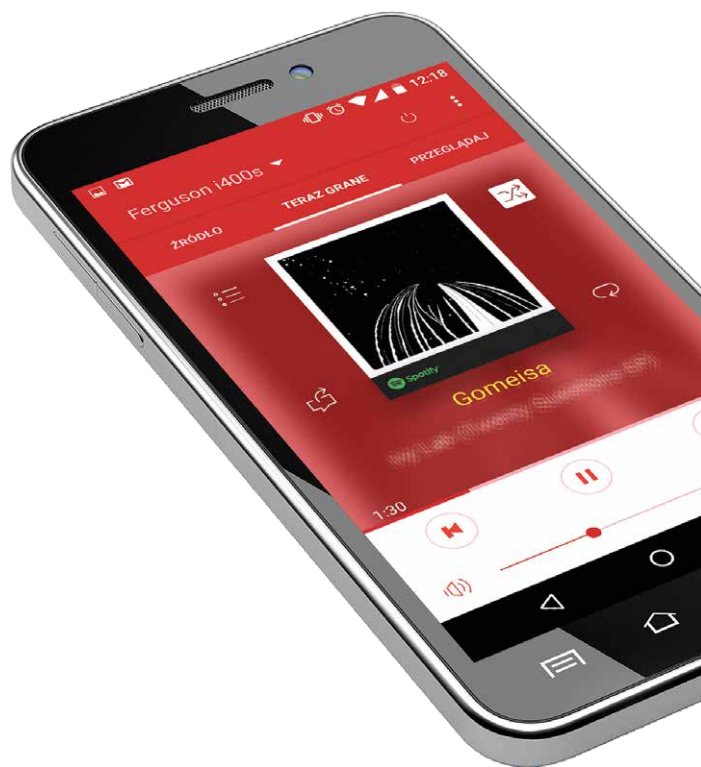

Μαύρο

CD | FM | DAB+  
Internet | BT | USB

- DAB, DAB+ & FM με RDS
- Εύκολη πρόσβαση σε πάνω από 40.000 ραδιοφωνικούς σταθμούς στο internet
- Spotify
- CD-player, USB playback (υποστηρίζει HDD)
- Internet Radio με σύνδεση Wi-Fi
- App για εύκολο χειρισμό
- Ασύρματη μεταφορά αρχείων μουσικής μέσω DLNA PC ή MAC
- Μεταφορά ήχου μέσω BT
- Μεγάλη έγχρωμη οθόνη LCD
- Έξυπνος έλεγχος
- Ψηφιακό ξυπνητήρι με λειτουργία αφύπνισης, χρονοδιακόπτη και χρονοδιακόπτη ύπνου
- Δύο ηχεία με υψηλή δυναμική
- AUX IN
- Έξοδος ακουστικών 3,5 mm
- Τηλεχειριστήριο

### Είσοδοι/Εξοδοι:

1. **CD**
2. **ΥΠΕΡΥΘΡΕΣ**
3. **2,8" TFT ΕΓΧΡΩΜΗ ΟΘΟΝΗ**
4. **AUX 3,5mm Jack**
5. **ΑΚΟΥΣΤΙΚΑ 3,5mm Jack**
6. **ΚΟΥΜΠΙΑ ΚΑΙ ΜΟΧΛΟΙ**
7. **DAB/FM ΚΕΡΑΙΑ**
8. **ΔΙΑΚΟΠΤΗΣ POWER**
9. **DC IN(ΤΡΟΦΟΔΟΣΙΑ)**
10. **ΕΙΣΟΔΟΣ USB**
11. **ΕΙΣΟΔΟΣ USB ΓΙΑ ΑΝΑΒΑΘΜΙΣΗ**