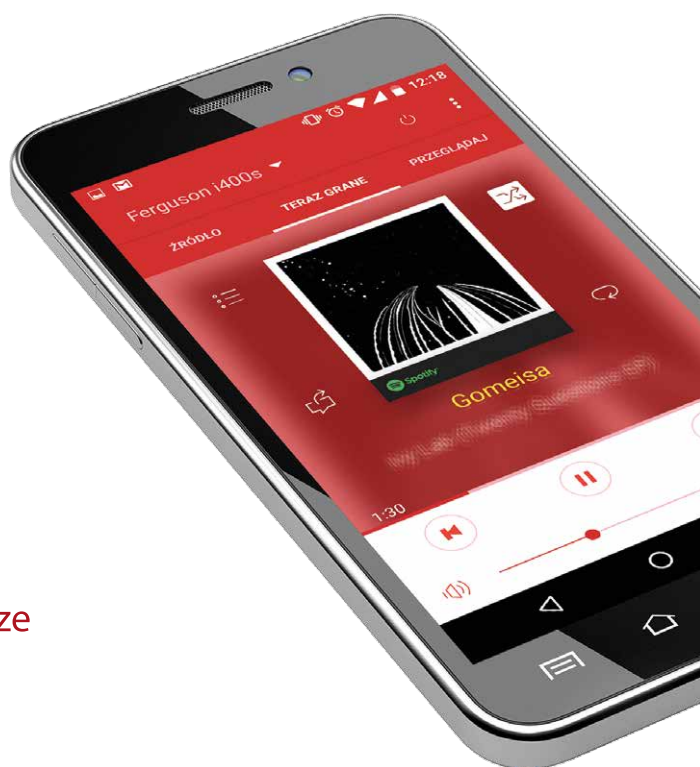

black

CD | FM | DAB+
Internet | BT | USB

- Tuner DAB, DAB+ e FM con RDS
- Facile accesso a più di 40 mila stazioni di internet radio
- Spotify
- CD-Player, USB Playback (HDD, pendrive)
- Internet radio con la connessione Wi-Fi
- Applicazione mobile per un controllo facile
- Trasferimento wireless dei file audio con DLNA PC o Mac
- Trasferimento di file audio tramite Bluetooth
- Ampio schermo LCD a colori
- Controllo intuitivo
- La sveglia digitale con modalità sleep e snooze
- Due altoparlanti ad alta efficienza
- Ingresso AUX IN
- Uscita cuffie 3,5 mm
- Telecomando incluso

Ingressi/Uscite:

1. Vassoio dell'unità CD
2. Ricevitore IR
3. Schermo 2.8" TFT
4. Ingresso 3.5mm AUX IN jack
5. Uscita cuffie 3.5mm jack
6. Tasti e manopola di controllo
7. Antenna
8. Interruttore di alimentazione
9. DC IN
10. Porta USB
11. Porta di aggiornamento del software